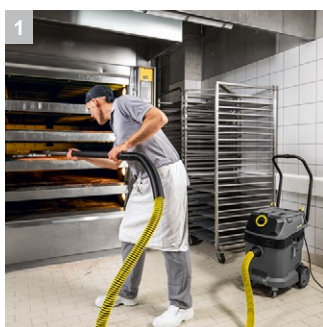

NT 40/1 Tact Bs

Наш пылесос для уборки в пекарнях NT 40/1 Tact Bs был разработан специально для сбора мусора, образующегося в хлебопекарнях, кондитерских и т. п. С его помощью можно без проблем собирать даже большие объемы мелкой пыли.

1 Идеальное решение для пекарен и кондитерских

- В качестве опции предлагаются комплекты принадлежностей, разработанные специально для применения в пекарнях.

2 Специальные металлические замки

- Обеспечивают соответствие требованиям, предъявляемым к взрывобезопасным пылесосам.
- Позволяют использовать аппарат для сбора потенциально опасной мучной пыли.

3 Термостойкий плоский складчатый фильтр

- Возможность сбора проблематичной пыли в пекарнях.

4 Практичные держатели для специальных принадлежностей

- Возможность размещения объемного комплекта для чистки хлебопекарных печей.