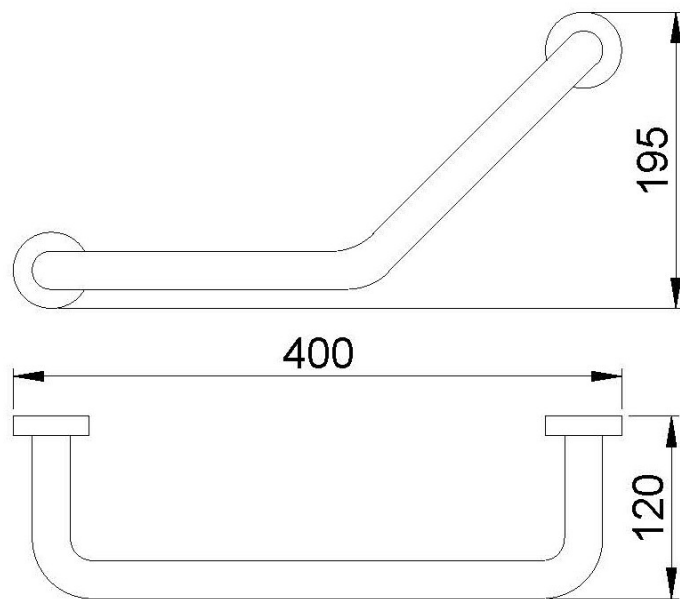

Поручень для ванной, опорный

- Опорный поручень из хромированной латуни.
- Глянцевая отделка.
- Также доступен с решётчатой мыльницей (NOFER 16355/B.)

ТЕХНИЧЕСКИЕ ХАРАКТЕРИСТИКИ

- Изготовлен из хромированной латуни.
- Поручень Ø 25 мм и толщиной 1 мм.
- Размеры: 195 x 400 x 120 (мм). Настенные отражатели Ø 45 мм.
- Вес: 0,7 Кг.
- Скрытое крепление на стену.

КРАТКОЕ ОПИСАНИЕ

NOFER опорный поручень, хромированная латунь, глянцевая отделка. Размеры: 195 x 400 x 120 (мм). Настенные отражатели Ø 45 мм. Поручень Ø 25 мм и толщиной 1 мм.

ТЕХНИЧЕСКИЙ ЧЕРТЁЖ

Размеры в мм.