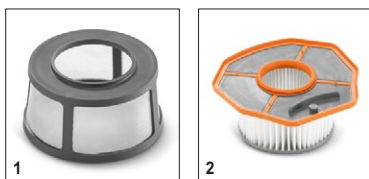

HV 1/1 Bp Fs Pack 1.394-260.0

KÄRCHER

		№ для заказа	Количество				Цена	Описание	
Выходные фильтры									
Фильтр предварительной очистки	1	5.745-094.0	1 шт.					Эффективный фильтр предварительной очистки для нашего ручного аккумуляторного пылесоса HV 1/1 Bp. Надежно защищает патронный фильтр от крупного мусора и очень легко очищается.	■
Патронный фильтр (бумажный)									
Фильтровальный патрон	2	6.414-034.0	1 шт.					Патронный фильтр из бумаги и пластика. Идеально подходит для аккумуляторных пылесосов сухой уборки HV 1/1 Bp. Долговечный благодаря эффективным входным фильтрам, легко чистится и заменяется.	■

■ Входит в комплект поставки   □ Доступные аксессуары.