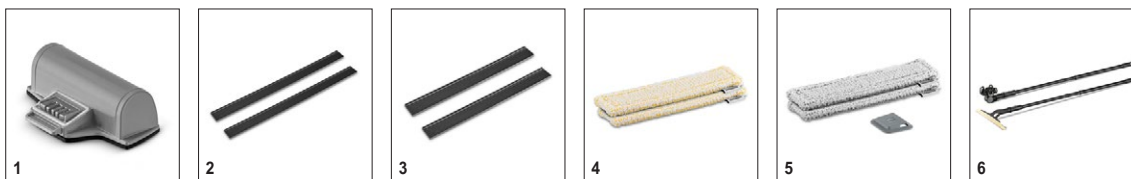

WVP 10 Adv 1.633-560.0

KÄRCHER

		№ для заказа	Количество				Цена	Описание	
Сменные аккумуляторы									
Сменный аккумулятор для WV 5	1	2.633-123.0	1 шт.					Уборка без остановок благодаря сменному аккумулятору к стеклоочистителю WV 5	☒
Насадки для стеклоочистителя									
Стяжки для WV 2 / WV 5 (280 мм)	2	2.633-005.0	2 шт.					Для замены стяжек в стеклоочистителях WV 50, WV 75, WV 2 и WV 5. Тщательно удаляют влагу с любых гладких поверхностей, не оставляя на них полос и разводов.	☐
Стяжки для WV 2 / WV 5 (170 мм)	3	2.633-104.0	2 шт.					Для замены стяжек в стеклоочистителях WV 50, WV 75, WV 2, WV 5 и WVP 10. Тщательно удаляют влагу с любых гладких поверхностей, не оставляя на них полос и разводов.	☐
Обтяжки									
Обтяжки из микрофибры Indoor	4	2.633-130.0	2 шт.					Обтяжки из микроволокна с застежкой-липучкой для установки на пульверизаторе, которым комплектуется стеклоочиститель. Для оптимального удаления загрязнений с любых гладких поверхностей.	☐
Обтяжки из микрофибры Outdoor	5	2.633-131.0	2 шт.					Идеальное решение для мойки наружных поверхностей окон: специальная микроволоконная насадка с увеличенным содержанием абразивных волокон, закрепляемая при помощи липучки. Прилагается скребок для удаления самых стойких загрязнений.	☐
Удлинительные трубки									
Удлинительный комплект WV Evolution	6	2.633-144.0	1 шт.					С помощью телескопического удлинительного комплекта для стеклоочистителя или аккумуляторного вибрационного очистителя вы сможете очистить даже окна, расположенные на высоте. Регулировка длины от 0,6 до 1,5 м.	☐

■ Входит в комплект поставки □ Доступные аксессуары.