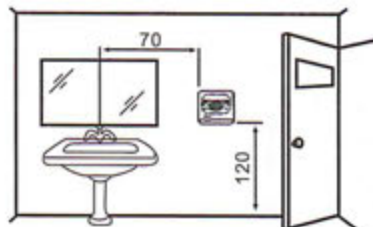

Прибор должен располагаться на расстоянии не менее 70 см от центра раковины, с тем чтобы он не мешал во время мытья рук.

Для удобства эксплуатации прибор должен быть закреплен на высоте приблизительно 120 см от пола.