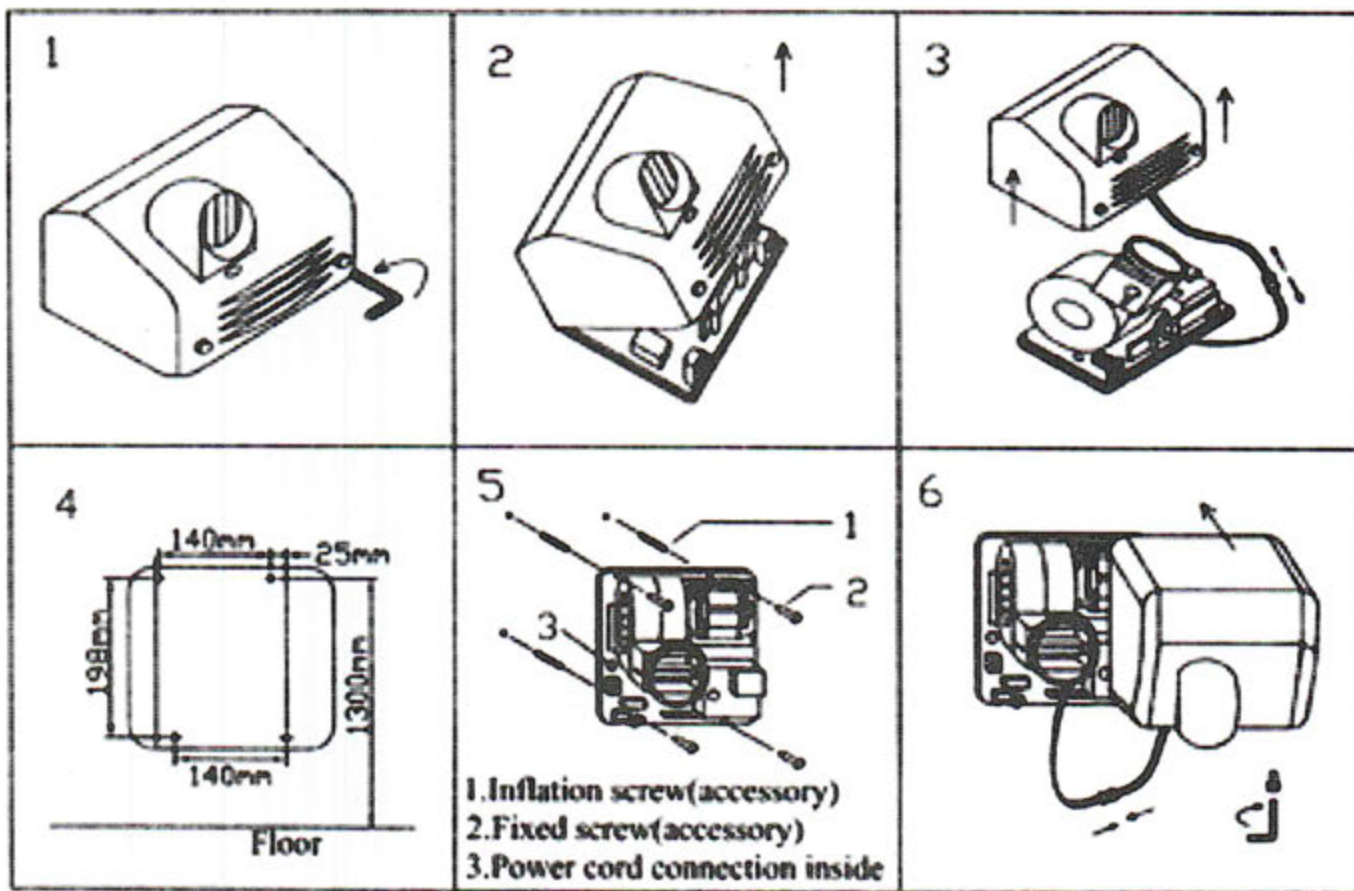

2. Начало срока действия гарантийных обязательств

Гарантия начинается с момента передачи прибора покупателю. Претензии к работе прибора принимаются при предъявлении надлежащим образом оформленного гарантийного талона. Условием гарантии является соблюдение указаний по монтажу, эксплуатации и техническому обслуживанию, содержащихся в инструкции по монтажу и эксплуатации. **Не принимаются претензии по неисправностям, возникшим вследствие неправильной установки и эксплуатации прибора.**

3. Ремонт

После тщательной проверки неисправного прибора сервисная служба принимает решение относительно правомочности претензий по гарантийному обслуживанию.

Если претензии обоснованы, сервисная служба выполняет гарантийный ремонт либо производит замену неисправного прибора. Срок действия гарантийного обслуживания, указывается в гарантийном талоне.

4. Особые положения

Неисправности, возникающие вследствие механических или химических воздействий, либо вследствие несоблюдения при монтаже и подключении технических норм или содержащихся в технической документации предписаний завода-изготовителя, не могут быть рассмотрены как гарантийный случай. Вскрытие или регулировка прибора лицами, не имеющими на то полномочий приводит к прекращению действия гарантийных обязательств.

5. Расходы

Гарантийное обслуживание проводится бесплатно.

Транспортный расходы по доставке оборудования в сервисный центр оплачивает потребитель.

Гарантийный талон 12 месяцев

Марка прибора электросушитель для рук

ksitex _____

Дата продажи _____

Подпись продавца _____

Печать

Претензий к внешнему виду прибора не имею.

С условиями гарантии ознакомлен.

Покупатель