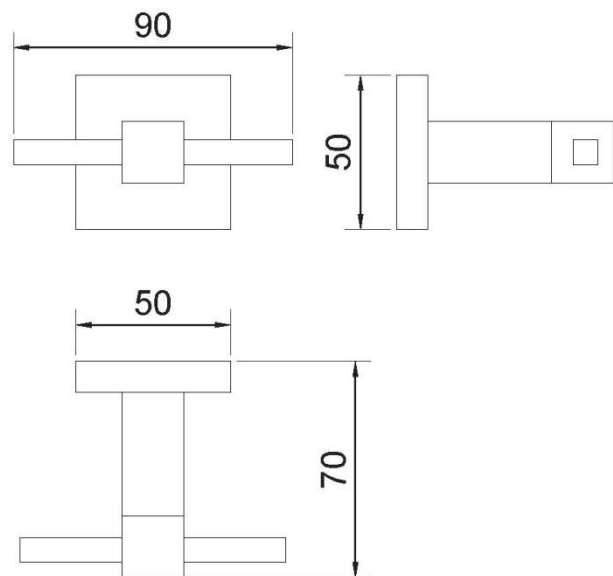

Двойная вешалка

- Двойная вешалка из нержавеющей стали AISI 304.
- Глянцевая отделка

ТЕХНИЧЕСКИЕ ХАРАКТЕРИСТИКИ

- Изготовлен из нержавеющей стали AISI 304.
- Размеры: 50 x 90 x 70 (мм).
- Скрытое крепление. Крепёжные винты включены.

КРАТКОЕ ОПИСАНИЕ

Двойная вешалка NOFER, изготовленная из нержавеющей стали AISI 304.
Размеры: 50 x 90 x 70 (мм).

ТЕХНИЧЕСКИЙ ЧЕРТЁЖ

Размеры в мм.

NOFER S.L.
Avenida de la fama, 118
08940 · Comellà de Llobregat (Barcelona)
Tel +34 934 742 423 · Fax +34 934 743 548
nofer@nofer.com · www.nofer.com