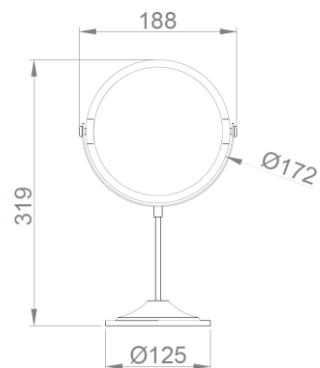

ТЕХНИЧЕСКИЙ ЧЕРТЁЖ

NOFER S.L.
Avenida de la fama, 118
08940 · Cornellà de
Llobregat
(Barcelona) Tel +34
934 742 423 · Fax

Относящиеся товары

08012.
B

08007.B

08009.2.B

08006.B