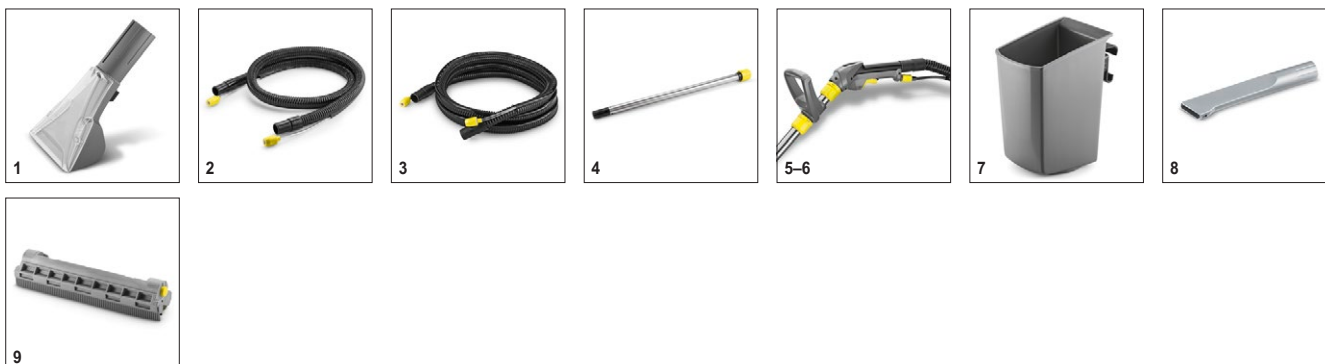

Puzzi 10/1 1.100-130.0

KÄRCHER

		№ для заказа	Количество	Номин. диаметр	Ширина	Длина	Цена	Описание	
Ручная насадка									
Насадка для мебели	1	4.130-001.0	1 шт.	32	110 мм			Насадка для мягкой мебели шириной 110 мм.	■
Всасывающий шланг с подводкой воды									
Всасывающий шланг с подводкой воды, 2,5 м	2	6.394-826.0	1 шт.	32		2,5 м		Стандартный всасывающий шланг с подводкой воды.	■
Всасывающий шланг с подводкой воды, 4,0 м	3	6.394-375.0	1 шт.	32		4 м		4-метровый всасывающий шланг с подводкой воды (опция).	□
Прочее									
Удлинительные трубки	4	4.025-004.0	1 шт.	DN 32	775 мм			Отдельная удлинительная трубка.	■
Рукоятка для насадки Puzzi	5	4.130-000.0	1 шт.	32				Модульная рукоятка, комбинируемая с насадкой для пола, насадкой для мягкой мебели и щелевой насадкой. Прозрачное окошко позволяет контролировать сбор грязной воды. Соединения для всасывающего шланга с подводкой воды.	■
Дугообразная рукоятка	6	4.321-001.0	1 шт.					Отдельная дугообразная рукоятка для удлинительной трубки 4.025-004.0.	■
Бак для чистящего средства, в комплекте	7	4.070-006.0	1 шт.					Комплект состоит из бака для чистящего средства и адаптера для фиксации на крепежной шине.	□
Щелевая насадка	8	4.130-010.0	1 шт.	32				Щелевая насадка для моющих пылесосов.	□
Адаптеры для чистки плоских поверхностей									
Адаптер для твердых покрытий, 240 мм	9	4.762-014.0	1 шт.		240 мм			Адаптер для твердых покрытий к насадке для пола шириной 240 мм.	□

■ Входит в комплект поставки □ Доступные аксессуары.