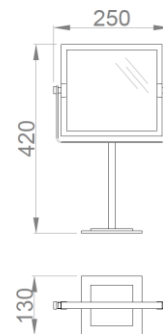

ТЕХНИЧЕСКИЙ ЧЕРТЁЖ

NOFER S.L.
Avenida de la fama, 118
08940 · Cornellà de
Llobregat
(Barcelona) Tel +34
934 742 423 · Fax
+34 934 743 548

плывущие товары

08012.B

08007.B

08009.2.B

08006.B