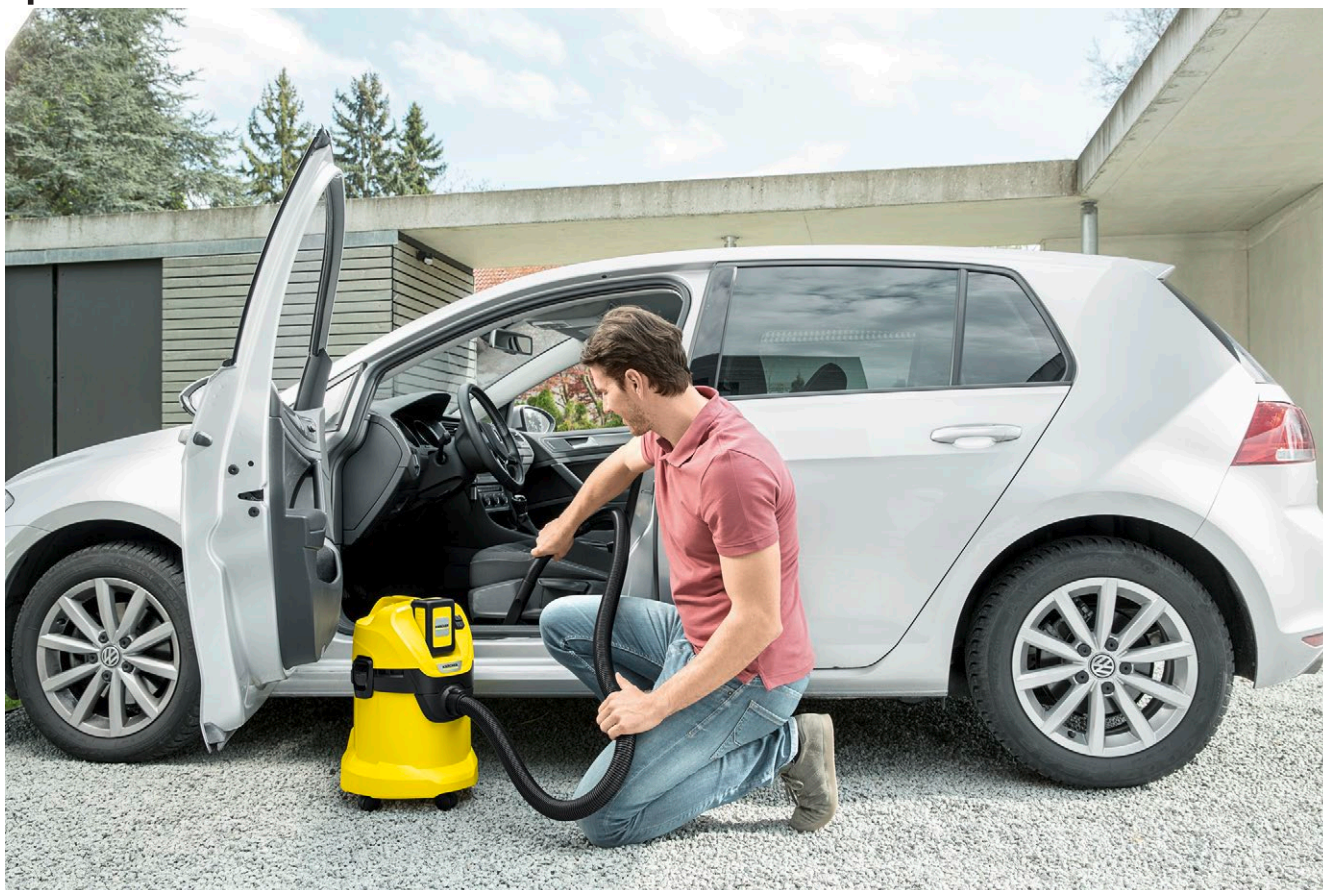

WD 3 Battery

Уборка без границ: аккумуляторный хозяйственный пылесос WD 3 Battery на платформе Battery Power 36 В с разнообразными аксессуарами для уборки пола и ручного применения. Аккумулятор и зарядное устройство приобретаются отдельно.

2 Специальный патронный фильтр

- Возможно убирать влажный и сухой мусор без замены фильтра.

3 Практичная функция выдува

- Функция выдува будет удобна там, где всасывание невозможно.
- Легкое удаление мусора, например, с гравийных клумб.

4 Насадка для уборки пола и всасывающий шланг

- Для уборки влажного или сухого мусора, мелкого или крупного.
- Для максимального удобства и комфорта при работе

WD 3 Battery

- Питание от аккумулятора, аккумулятор и зарядное устройство доступны в качестве дополнительных аксессуаров
- Совместим с системой Kärcher Battery Power 36 В
- Практичная функция выдува