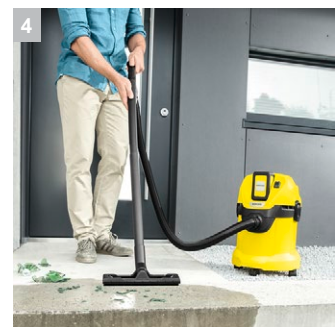

WD 3 Battery

Уборка без границ: аккумуляторный хозяйственный пылесос WD 3 Battery на платформе Battery Power 36 В с разнообразными аксессуарами для уборки пола и ручного применения. Аккумулятор и зарядное устройство приобретаются отдельно.

1 Сменный аккумулятор Battery Power 36 В

- Обеспечивает возможность работы независимо от источников электроэнергии и тем самым гарантирует максимальную свободу действий.
- Технология Real Time с ЖК-дисплеем на батарее: оставшееся время работы, оставшееся время зарядки и емкость батареи.

2 Специальный патронный фильтр

- Возможно убирать влажный и сухой мусор без замены фильтра.

3 Практичная функция выдува

- Функция выдува будет удобна там, где всасывание невозможно.
- Легкое удаление мусора, например, с гравийных клумб.

4 Насадка для уборки пола и всасывающий шланг

- Для уборки влажного или сухого мусора, мелкого или крупного.
- Для максимального удобства и комфорта при работе

WD 3 Battery

- Питание от аккумулятора, аккумулятор и зарядное устройство доступны в качестве дополнительных аксессуаров
- Совместим с системой Kärcher Battery Power 36 В
- Практичная функция выдува