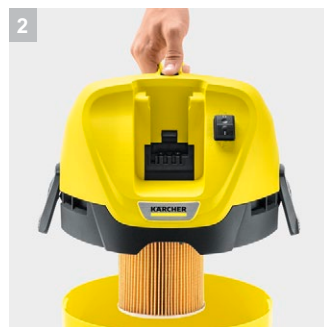

WD 3 Battery

Уборка без границ: аккумуляторный хозяйственный пылесос WD 3 Battery на платформе Battery Power 36 В с разнообразными аксессуарами для уборки пола и ручного применения. Аккумулятор и зарядное устройство приобретаются отдельно.

1 Сменный аккумулятор Battery Power 36 В

- Обеспечивает возможность работы независимо от источников электроэнергии и тем самым гарантирует максимальную свободу действий.
- Технология Real Time с ЖК-дисплеем на батарее: оставшееся время работы, оставшееся время зарядки и емкость батареи.

2 Специальный патронный фильтр

- Возможно убирать влажный и сухой мусор без замены фильтра.

3 Практичная функция выдува

- Функция выдува будет удобна там, где всасывание невозможно.
- Легкое удаление мусора, например, с гравийных клумб.

4 Насадка для уборки пола и всасывающий шланг

- Для уборки влажного или сухого мусора, мелкого или крупного.
- Для максимального удобства и комфорта при работе

WD 3 Battery

- Питание от аккумулятора, аккумулятор и зарядное устройство доступны в качестве дополнительных аксессуаров
- Совместим с системой Kärcher Battery Power 36 В
- Практичная функция выдува