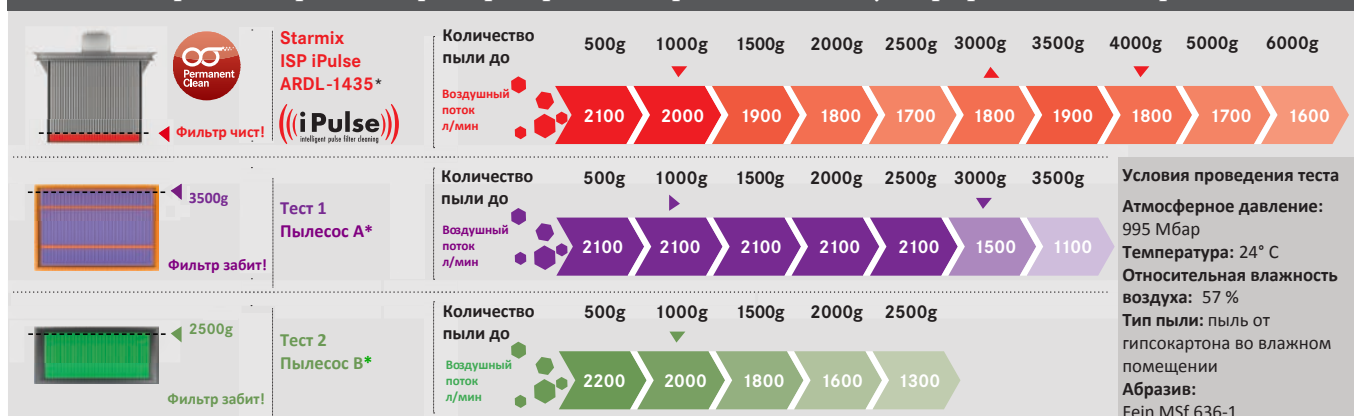

Уровень загрязнения фильтра - сравнение прохождения воздуха при работе с гипсокартоном

* Стандартный фильтр, гипсокартон, влажное помещение