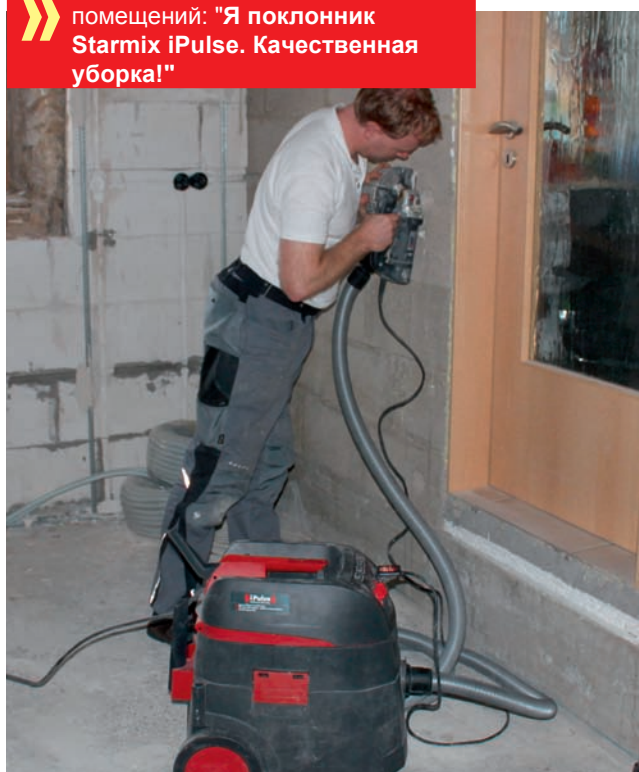

Никакого выбрасывания пыли! Никакого перерыва в работе при вибро очистки фильтров. Мы полностью перешли на Starmix.

Кристофер Т., ремонт и отделка помещений: "Я поклонник Starmix iPulse. Качественная уборка!"