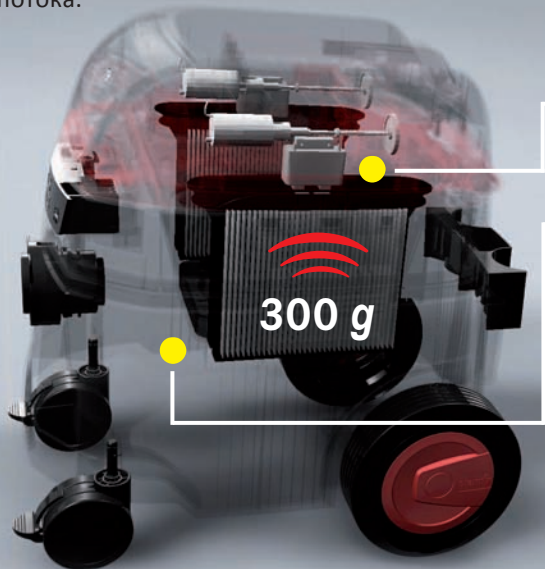

Откидной крючок для намотки кабеля и шланга, площадка для хранения аксессуаров

Для сбора сухой пыли и жидкости, электронная система контроля уровня жидкости и сенсорное отключение, система плавного пуска и остановки

## Инновационный пылесос для профессионалов: ISP iPulse

Новый пылесос Starmix ISP iPulse с обновленной системой перманентной очистки последнего поколения: умная электроника постоянно измеряет при помощи сенсоров актуальное состояние фильтров. Как только пороговая величина разрежения достигнута, происходит очистка – без перерыва в работе – оба фильтра попеременно в течении 3,5 секунд очищаются электромагнитными импульсными ударами. При этом действует сила 300 g (300 - кратное ускорение силы тяжести) на загрязненный фильтр, так что даже самая мелкая и трудная пыль, как например, гипс, без проблем будет удаляться. Новый пылесос Starmix ISP iPulse не имеет аналогов и намного превосходит пылесосы с любой другой системой очистки фильтров.

### Новая система измерения разности разрежения

Очистка фильтра происходит именно тогда, когда падает воздушный поток и увеличивается разрежение до контрольного уровня, установленного заводом и вследствие своевременной очистки обеспечивается постоянно высокий уровень воздушного потока.