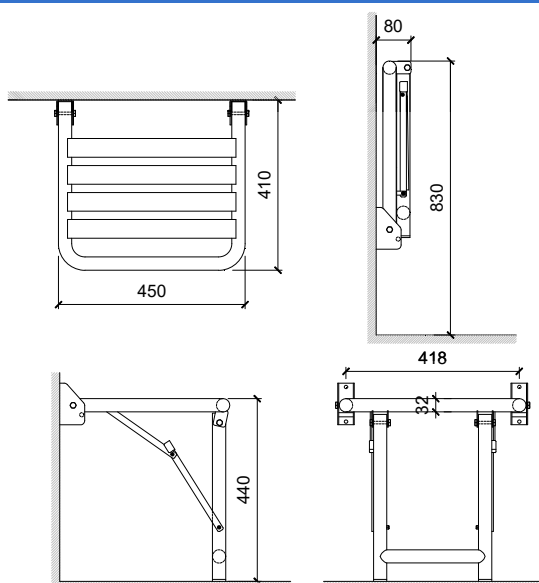

ТЕХНИЧЕСКИЕ ХАРАКТЕРИСТИКИ

- Изготовлен из нержавеющей стали AISI 304.
 - Максимальные размеры: 440 высота x 450 ширина x 410 дно мм..
 - Стержни Ø 32 мм..
 - Максимальный поддерживаемый вес 120 кг.
- Винты из нержавеющей стали в комплекте.

КРАТКОЕ ОПИСАНИЕ

Настенное душевое сиденье NOFER из нержавеющей стали AISI 304.

Размеры: 440 высота x 450 ширина x 410 дно мм.

Стержни Ø 32 мм.

ТЕХНИЧЕСКИЙ ЧЕРТЁЖ

Размеры в мм.

NOFER S.L.
 Avenida de la fama, 118
 08940 · Cornellà de Llobregat (Barcelona)
 Tel +34 934 742 423 · Fax +34 934 743 548
 nofer@nofer.com · www.nofer.com