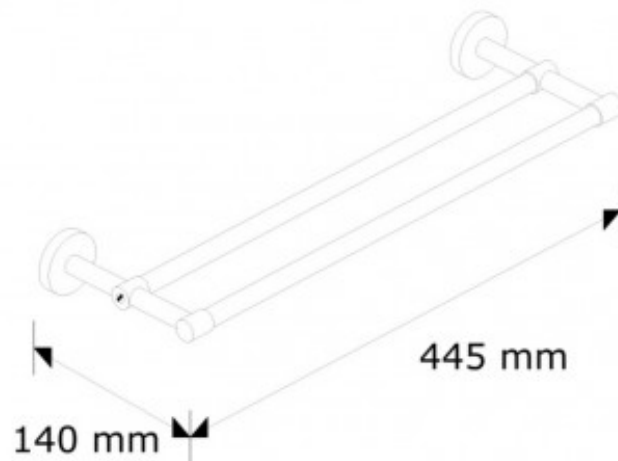

**ПОЛОТЕНЦЕДЕРЖАТЕЛЬ ДВОЙНОЙ
MERIDA HOTEL, ДЛИНА 400 ММ**

Артикул: МНW08

ОПИСАНИЕ

ТЕХНИЧЕСКИЕ ПАРАМЕТРЫ

глубина	14 см
ширина	44,5 см