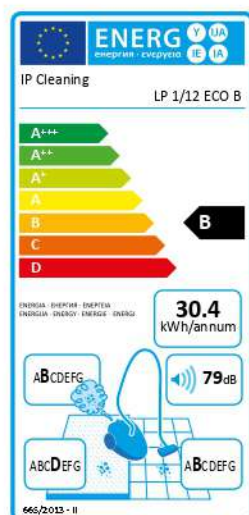

ПЫЛЕСОСЫ - ДЛЯ СУХОЙ УБОРКИ - ПРОФЕССИОНАЛЬНЫЕ **NEW**

LP 1/12 ECO B

МАКС. МОЩНОСТЬ	ВЫСОТА ВОДЯНОГО СТОЛБА	ВОЗДУШНЫЙ ПОТОК	ЕМКОСТЬ БАКА
900 Вт	2260 ммH ₂ O	158 м ³ /ч	12 л

ЭКСКЛЮЗИВНЫЕ ТЕХНОЛОГИИ

- ▶ САНИФИЛЬТР
- ▶ НАДЕЖНЫЕ КЛИПСЫ
- ▶ ВИНТОВОЕ СОЕДИНЕНИЕ
- ▶ ЭКОТУРБИНА
- ▶ ЭКОЩЕТКА
- ▶ ЭКОМЕШОК
- ▶ НОВОЕ ЭРГОНОМИЧНОЕ РЕШЕНИЕ
- ▶ НАДЕЖНАЯ КОНСТРУКЦИЯ ДЛЯ ИНТЕНСИВНОЙ ЭКСПЛУАТАЦИИ

		LP 1/12 ECO B ASDO13601
Код		
ЭКСПЛУАТАЦИОННЫЕ ХАРАКТЕРИСТИКИ		
Тип уборки		сухая
Класс энергоэффективности		B
Количество турбин		1
Мощность	Вт	840-900 макс.
Напряжение	В	220-240
Высота водяного столба	мм H ₂ O	2260
Воздушный поток	м ³ /ч	158
Емкость бака	л	12/пластик
Длина кабеля	м	8,5
Уровень давления звука (EN 60704-1; EN 60704-2-1; IEC 60335-2-69)	дБ(A)	63
Уровень звуковой мощности (EN 60704-1; EN 60704-2-1; Reg. 665/2013, 666/2013)	дБ(A)	79
Диаметр аксессуаров	мм	36/32
Габаритные размеры (ДхШхВ)	мм	400x400x330
Вес	кг	5,8