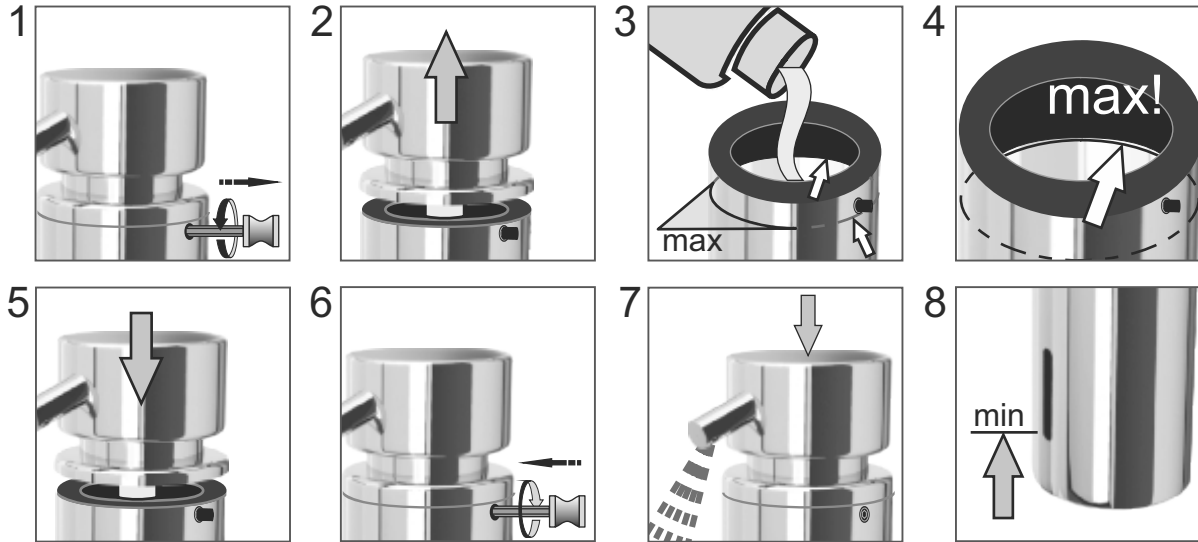

naplnenie / tömés / наполнения / vyřňování / Füllung / filling

INSTRUKCJA OBSŁUGI
KEZELÉSI ÚTMUTATÓ
ИНСТРУКЦИЯ ПО ЭКСПЛУАТАЦИИ
NÁVOD K OBSLUZE
GEBRAUCHSANLEITUNG
INSTRUCTION MANUAL

Nadmiar mydła wypompować!

mycie / mosás / стирка / mytí / Waschen / washing

www.merida.eu

10 lat gwarancji na powłokę galwaniczną. Dozownik wykonany z miedzi pokrytego warstwą chromu na podkładzie niklu.

Galván burkolatra 10 évre szóló garancia. Az adagoló sárgarézből készült, nikkal alapon króm réteg fedő burkolattal.

10 лет гарантии на гальваническое покрытие. Дозатор выполнен из латуни, покрытой слоем хрома на никелевом подслое.

Desetiletá záruka na galvanický povlak. Mosazný dávkovač s vrstvou chromu na niklovém podloží.

10 Jahre Garantie für den galvanischen Überzug. Spender hergestellt aus Messing, mit Chrom auf Nickel-Basis überzogen.

A 10-year warranty on the galvanic coating. Dispenser made of brass coated with a layer of chromium on nickel.