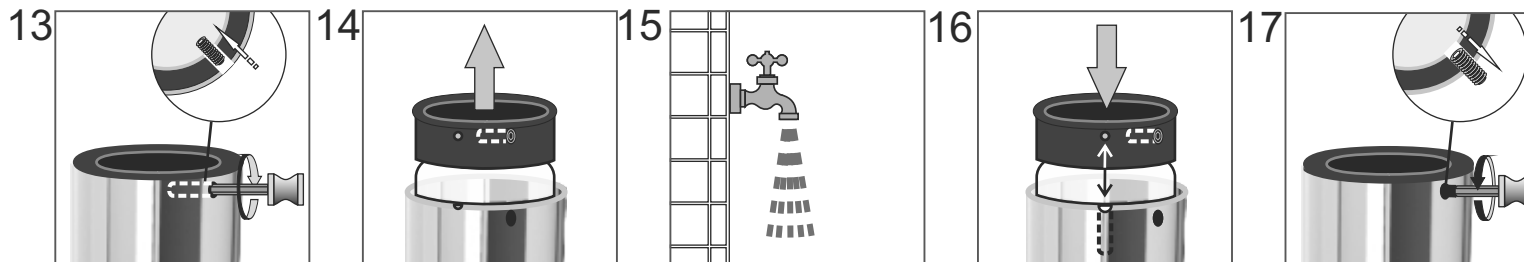

naplnenie / tömés / наполнения / vyřňování / Füllung / filling

INSTRUKCJA OBSŁUGI
KEZELÉSI ÚTMUTATÓ
ИНСТРУКЦИЯ ПО ЭКСПЛУАТАЦИИ
NÁVOD K OBSLUZE
GEBRAUCHSANLEITUNG
INSTRUCTION MANUAL

Nadmiar mydła wypompować!

mycie / mosás / стирка / mytí / Waschen / washing

www.merida.eu

10 lat gwarancji na powłokę galwaniczną. Dozownik wykonany z miedzi pokrytego warstwą chromu na podkładzie niklu.

Galván burkolatra 10 évre szóló garancia. Az adagoló sárgarézből készült, nikkal alapon króm réteg fedő burkolattal.

10 лет гарантии на гальваническое покрытие. Дозатор выполнен из латуни, покрытой слоем хрома на никелевом подслое.

Desetiletá záruka na galvanický povlak. Mosazný dávkovač s vrstvou chromu na niklovém podloží.