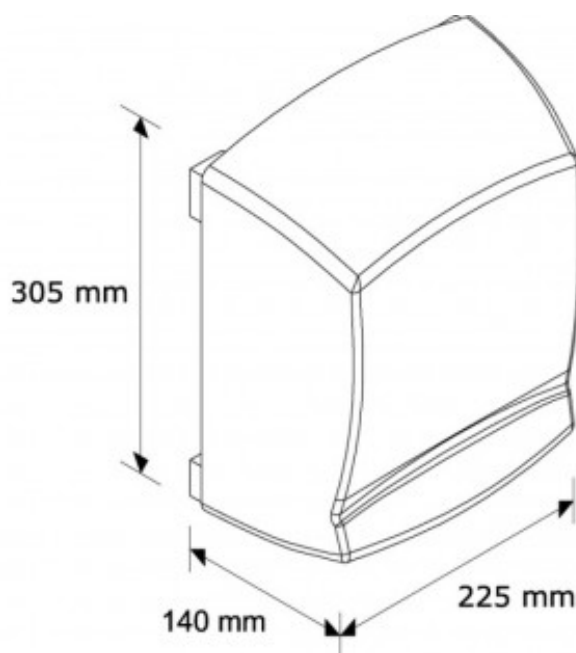

СУШИЛКА ДЛЯ РУК ОПТИМА

Артикул: M99A

ОПИСАНИЕ

- * Включается автоматически датчиком приближения;
- * выходная мощность 1640 Вт;
- * тепловая электросушилка;
- * производство Испания;
- * изготовлена из белой эмалированной листовой стали толщиной 1,5 мм.

ТЕХНИЧЕСКИЕ ПАРАМЕТРЫ

ширина	25,5 см
высота	30 см
глубина	14 см
поток воздуха	4 м ³ /мин
время сушки	38 сек
температура воздуха	52 °С
пыле/влажозащитность	23 IP
уровень шума	60 дБ
вес	4,45 кг
выходная мощность	1640 Вт
скорость воздуха	65 км/ч