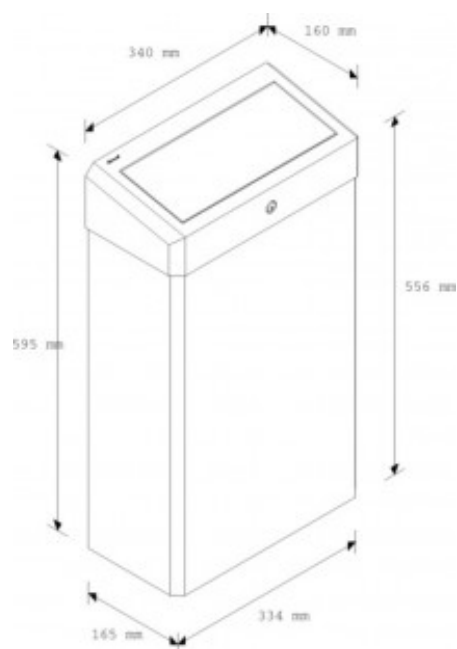

**КОРЗИНА ДЛЯ МУСОРА  
МЕТАЛЛИЧЕСКАЯ MERIDA STELLA  
MINI 27 Л МАТОВАЯ**

Артикул: KSM201

**ОПИСАНИЕ**

- \* Объем 27 л;
- \* снабжена съемной откидной крышкой, закрываемой пружиной
- \* возможность крепления к стене
- \* снабжена прочным стальным барабанным замком заподлицо с поверхностью устройства
- \* сварные соединения боковых стенок зашлифованы
- \* скрытые петли