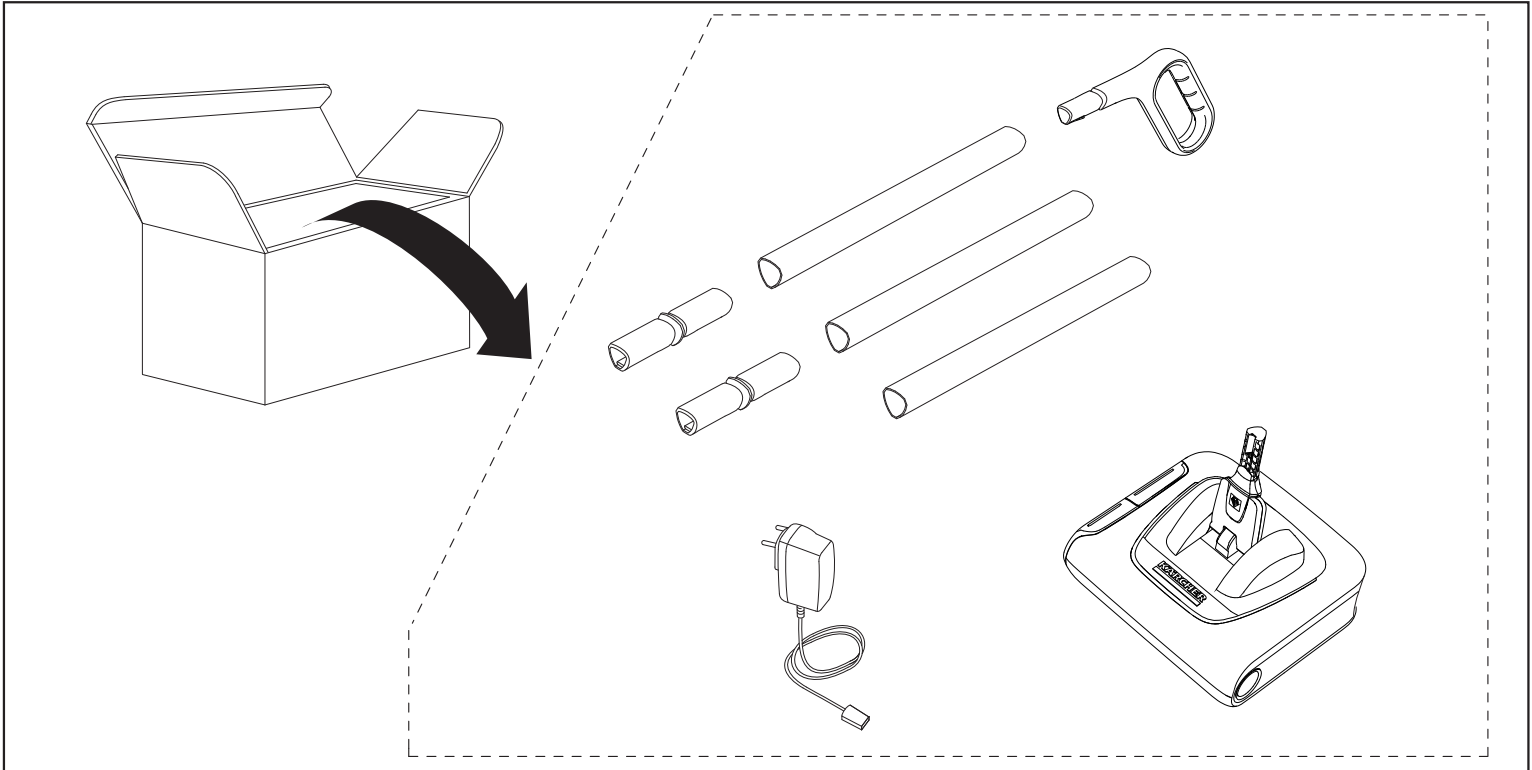

KB 5
KB 5 Premium

<p>Li-Ion</p>	<p>3,7 V</p>		<p>370 ml</p>		<p>1,2 kg</p>			
<p>nom</p>	<p>20 W</p>		<p>55 db(A)</p>		<p>180 min</p>			
	<table border="1"> <tr> <td>V</td> <td>5,5</td> </tr> <tr> <td>mA</td> <td>600</td> </tr> </table>	V	5,5	mA	600	<p>PS01</p>		<p>20/30 min</p>
V	5,5							
mA	600							