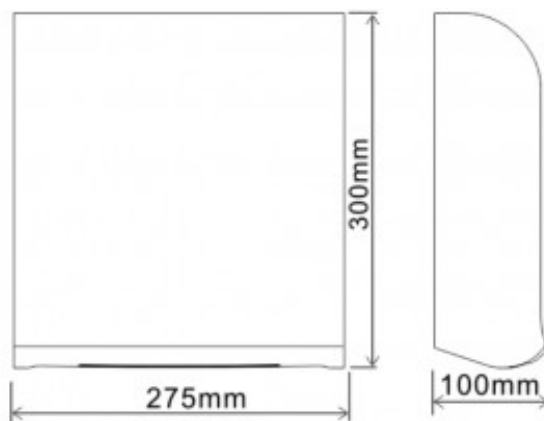

СУШИЛКА ДЛЯ РУК SLIMSTAR, МАТОВАЯ НЕРЖАВЕЮЩАЯ СТАЛЬ

Артикул: EIM105

ОПИСАНИЕ

- включается автоматически
- корпус из матовой нержавеющей стали
- мощность 950 Вт (550 Вт мощности нагревателя, выходная мощность 400 Вт)
- сушилка оснащена асинхронным двигателем
- возможность выключить обогреватель - энергосберегающий режим - потребляемая мощность снижается до 400 Вт
- очень маленький размер - самая тонкая сушилка - всего 10 см
- выход воздуха с подсветкой светодиод
- сушилка оснащена кабелем с вилкой

ТЕХНИЧЕСКИЕ ПАРАМЕТРЫ

ширина	27,5 см
высота	29 см
глубина	10 см
вес	4,2 кг
выходная мощность	950 Вт
уровень шума	65 дБ
время сушки	10-15 сек
пыле/влагозащитность	IPX1 IP
скорость воздуха	280 км/ч