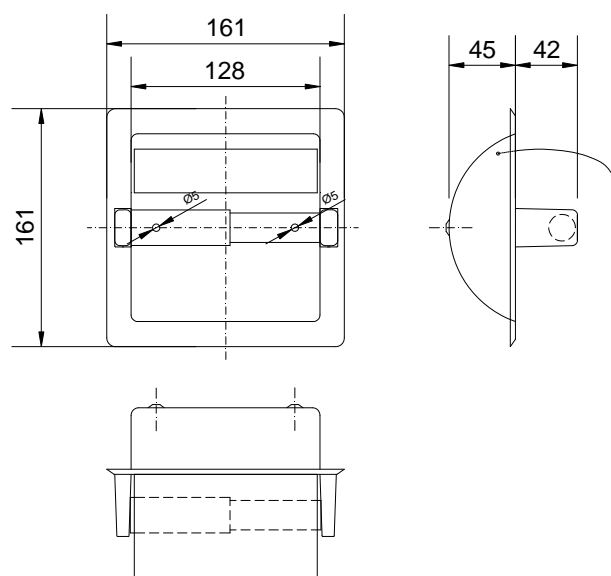

- Встраиваемый в стену диспенсер для туалетной бумаги с крышкой
- Устойчив к коррозии
- Матовый или глянцевый цвет
- Простая установка

Технические характеристики

- Сделан из нержавеющей стали AISI 304.
- Возможно установка различной туалетной бумаги. макс. диаметр 140 mm.
- Втулка снимается для установки нового рулона
- Размеры: 161 mm x 161 mm x 45,5 mm.
- Крепления в комплекте
- Размеры отверстия в стене: 140 x 140 x 45 mm.

Краткое описание

Встраиваемый диспенсер для туалетной бумаги из нержавеющей стали AISI 304 . с крышкой. Размеры: 161 mm высота x 161 mm ширина x 45,5 mm глубина.

Технические чертежи

NOFER S.L.
Avenida de la fama, 118
08940 · Cornellà de Llobregat (Barcelona)
Tel +34 934 742 423 · Fax +34 934 743 548
nofer@nofer.com · www.nofer.com