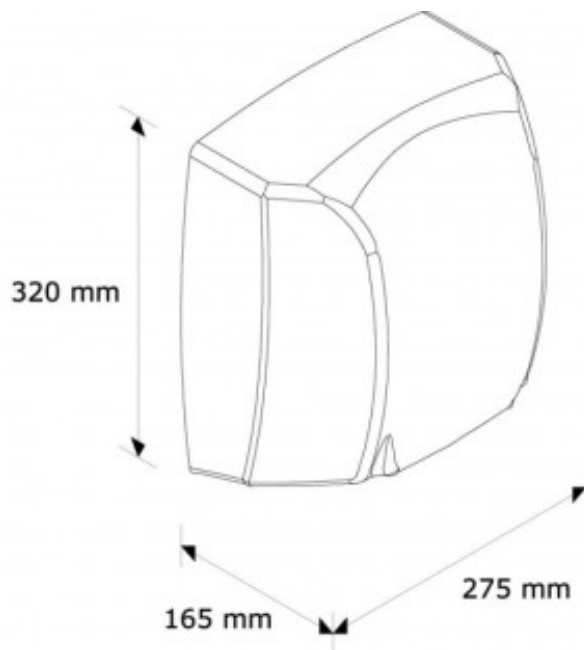

### ОПИСАНИЕ

- \* Включается автоматически;
- \* изготовлена из стали толщиной 2 мм;
- \* корпус - полированная сталь;
- \*
- \* тепловая электросушилка;
- \*
- \* производство Испания;
- \*
- \* рекомендована для туалетов с большой проходимостью посетителей.

### ТЕХНИЧЕСКИЕ ПАРАМЕТРЫ

<b>скорость воздуха</b>	95 км/ч
<b>выходная мощность</b>	2750 Вт
<b>вес</b>	4,85 кг
<b>уровень шума</b>	65 дБ
<b>пыле/влагозащитность</b>	23 IP
<b>поток воздуха</b>	7,5 м <sup>3</sup> /мин
<b>температура воздуха</b>	49 °C
<b>время сушки</b>	29 сек
<b>глубина</b>	16,5 см
<b>ширина</b>	27,5 см

## ТЕХНИЧЕСКИЕ ПАРАМЕТРЫ

**высота**

32 см

---