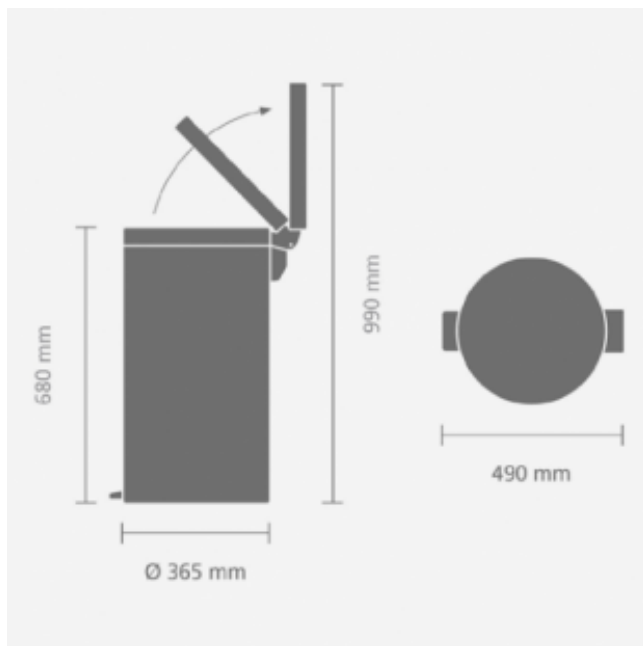

КОРЗИНА С ПЕДАЛЬЮ МЕТАЛЛИЧЕСКАЯ ПОЛИРОВАННАЯ 45Л

Артикул: KMS33

ОПИСАНИЕ

*

Вместительная корзина, с уникальным механизмом бесшумного открытия/закрытия крышки. Идеальное решение для сбора большого количества мусора. Бесшумное открывание/закрывание и мягкий ход педали. Удобна в использовании - при открывании вручную крышка фиксируется в открытом положении, закрывается нажатием педали. Удобная очистка - съемное внутреннее ведро из пластика с вентиляционными отверстиями, предотвращающими образование вакуума при вынимании полного мусорного мешка. Бак удобно перемещать - прочная ручка для переноски. Рекомендуем использовать одноразовые полиэтиленовые мешки на 120 л. Стойкая к коррозии качественная хромированная нержавеющая сталь. Покрытие с защитой от отпечатков пальцев. 10 лет гарантии на подъемный механизм крышки

ТЕХНИЧЕСКИЕ ПАРАМЕТРЫ

глубина	49 см
высота	68,5 см
ширина	37 см
объем	45 л