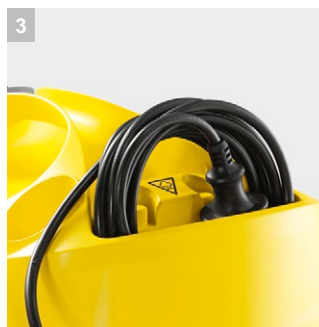

SC 4 EasyFix

Комфортная очистка паром без перерывов в работе: пароочиститель SC 4 EasyFix с насадкой для пола EasyFix и съемным баком для воды с возможностью постоянного долива.

1 Перезаполняемый съемный бак для воды

- Уборка без остановки и удобное пополнение водой.

2 набор для уборки пола EasyFix с гибким соединением на насадке для пола и удобной фиксацией салфетки на липучке.

- Оптимальные результаты очистки практически на всех твердых поверхностях в доме, за счет использования технологии ламелей на насадке.
- Бесконтактная смена салфетки, благодаря системе застёжек на липучке и специальному язычку на самой салфетке.

3 Отсек для кабеля

- Надежное хранение кабеля и прочих аксессуаров

4 Многофункциональные аксессуары

- Эффективен на любых твердых поверхностях.

SC 4 EasyFix

- Съемный перезаряжаемый бак для воды
- Хранение кабеля в специальном отсеке
- С набором для очистки пола EasyFix

Технические характеристики

№ для заказа	1.512-450.0	
Штрих-код (EAN)	4054278313023	
Площадь уборки от 1 заправки	м ²	са. 100
Время нагрева	мин	4
Котел / Съемный бак	л	0,5 + 0,8 / (съемный бачок)
Макс. давление пара	бар	3,5
Мощность нагревателя	Вт	2000
Параметры электросети	~ / В / Гц	1 / 220-240 / 50-60
Длина кабеля	м	4
Масса (без принадлежностей)	кг	4,05
Размеры (Д × Ш × В)	мм	380 × 251 × 273