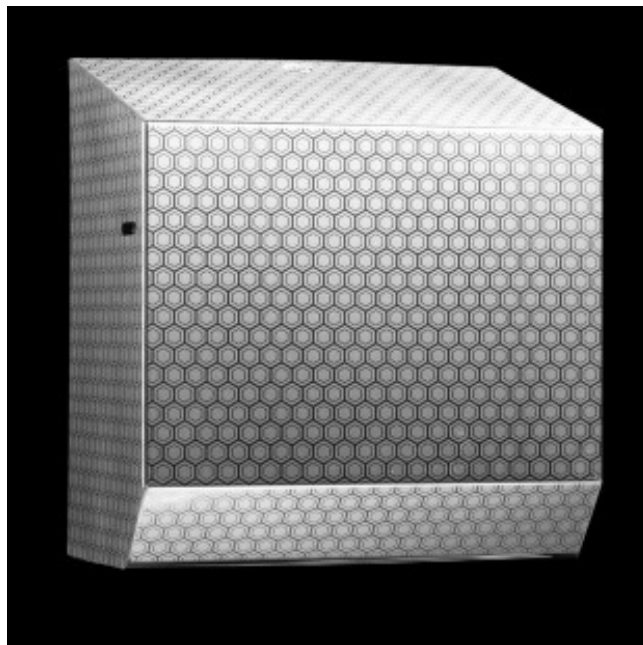

АВТОМАТИЧЕСКИЙ ДИСПЕНСЕР БУМАЖНЫХ ПОЛОТЕНЕЦ В РУЛОНАХ MERIDA INOX DESIGN HONEYCOMB LINE MAXI

Артикул: CDH301

ОПИСАНИЕ

Механический диспенсер бумажных полотенец с адаптером, несмотря на свой небольшой размер подходит под большой рулон длиной 250 метров, который при отрезе каждые 24 см, обеспечивает более 1000 полотенец из рулона! Механизм диспенсера отличается идеальными режущим ножом, изготовленным из сверхтвердого, устойчивого к затуплению и деформации пластика. С учетом тестов в Польше, не утратил своих свойств даже после 2 млн сокращений. Устройство изготовлено из высококачественного пластика инкапсулированного полированной нержавеющей сталью.

ТЕХНИЧЕСКИЕ ПАРАМЕТРЫ

ширина	30,5 см
производство	Польша
высота	33,7 см
глубина	19,7 см