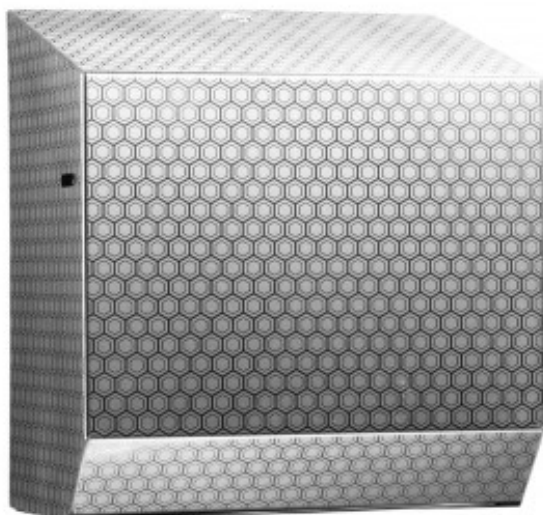

АВТОМАТИЧЕСКИЙ ДИСПЕНСЕР БУМАЖНЫХ ПОЛОТЕНЕЦ В РУЛОНАХ MERIDA INOX DESIGN HONEYCOMB LINE MAXI

Артикул: CDH301

ОПИСАНИЕ

Механический диспенсер бумажных полотенец с адаптером, несмотря на свой небольшой размер подходит под большой рулон длиной 250 метров, который при отрезе каждые 24 см, обеспечивает более 1000 полотенец из рулона! Механизм диспенсера отличается идеальными режущим ножом, изготовленным из сверхтвердого, устойчивого к затуплению и деформации пластика. С учетом тестов в Польше, не утратил своих свойств даже после 2 млн сокращений. Устройство изготовлено из высококачественного пластика инкапсулированного полированной нержавеющей сталью.

ТЕХНИЧЕСКИЕ ПАРАМЕТРЫ

ширина	30,5 см
производство	Польша
высота	33,7 см
глубина	19,7 см