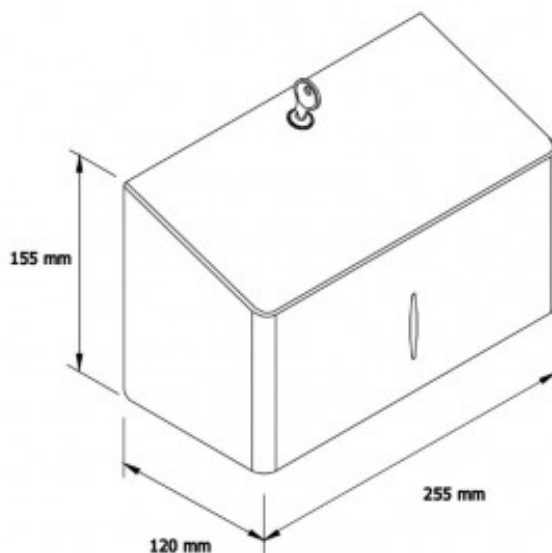

## ДИСПЕНСЕР ДЛЯ ЛИСТОВЫХ ПОЛОТЕНЕЦ MERIDA STELLA R10 ADVANCED MINI МЕТАЛЛИЧЕСКИЙ, МАТОВЫЙ

Артикул: ASM203

### ОПИСАНИЕ

- \* - вместимость до 250 шт листовых полотенец
- \* - имеется окошечко для контроля количество бумаги
- снабжен прочным стальным барабанным замком, заподлицо с поверхностью устройств, с удобным люфтом и универсальным ключом линии MERIDA STELLA
- соединяющие стороны приварены и зашлифованные под радиусом 10 градусов
- завальцованные края со всех сторон оборудования, повышают безопасность устройства
- дополнительный изгиб нижнего края корпуса усиливает жесткость и устойчивость к вандализму
- невидимые петли креплений, повышенная устойчивость оборудования

### ТЕХНИЧЕСКИЕ ПАРАМЕТРЫ

<b>производство</b>	Польша
<b>материал</b>	304 марка стали
<b>глубина</b>	11.8 см
<b>высота</b>	15.2 см
<b>ширина</b>	25.6 см