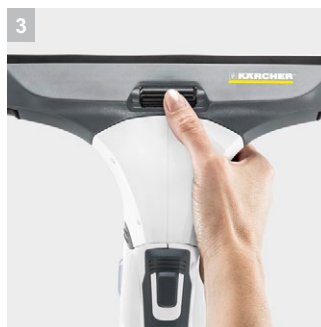

WV 5 Premium Plus (white)

Комплект аккумуляторного стеклоочистителя WV 5 Premium Plus в мгновение обеспечивает чистые стекла, не оставляя потоков и капель воды. Благодаря сменному аккумулятору, который можно приобрести дополнительно (опция), уборку можно проводить в режиме нон-стоп.

1 Съемный аккумулятор

- Сменный аккумулятор и возможность приобретения дополнительного аккумулятора - для уборки без перерывов.

2 Взаимозаменяемость всасывающего сопла

- В зависимости от размеров очищаемых поверхностей может использоваться насадка большого или малого размера.

3 Удобно чистить края окна

- Ручная настройка для уборки стекол в оконной раме - даже самый край окна будет идеально чистым!

4 Приятная на ощупь ручка с индикацией заряда

- Эргономичная и прорезиненная ручка упрощает уборку
- 3 светодиода показывают текущий уровень заряда устройства

WV 5 Premium Plus (white)

- Съемный аккумулятор
- 2 всасывающие насадки разных размеров
- Прорезиненная рукоятка

Технические характеристики

№ для заказа	1.633-461.0	
Штрих-код (EAN)	4054278259437	
Ширина всасывающей насадки	мм	280
Объем бачка для грязной воды	мл	100
Время работы аккумулятора	мин	35
Время заряда аккумулятора	мин	185
Производительность уборки от 1 заряда	прим. 105 м ² = 35 окон	
Тип аккумулятора	Съемный литий-ионный аккумулятор	
Параметры электросети	В / Гц	100–240 / 50–60
Масса с аккумулятором	кг	0,7
Размеры (Д × Ш × В)	мм	125 × 280 × 325