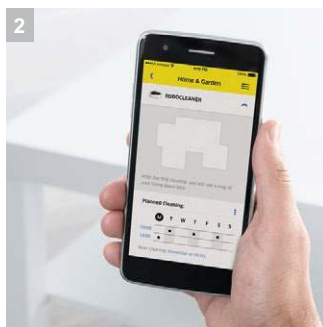

RC 3

Интеллектуальный робот-пылесос RC 3 с лазерной системой навигации и удобным управлением через мобильное приложение составляет карту уборки помещения и убирает ваш дом самостоятельно и основательно - в любое время.

1 Эффективная очистка

- Эффективная очистка благодаря системной стратегии уборки с помощью технологии лазерной навигации.
- Тщательный сбор мусора благодаря комбинации двух специальных щеток и дополнительной боковой щетке для угловых и краевых участков.

2 Интеллектуальный продукт с привлекательными функциями

- Выбор различных вариантов времени уборки посредством функции таймера и удобного приложения.
- Информация о ходе выполнения уборки и положение робота-пылесоса на временной карте уборки.