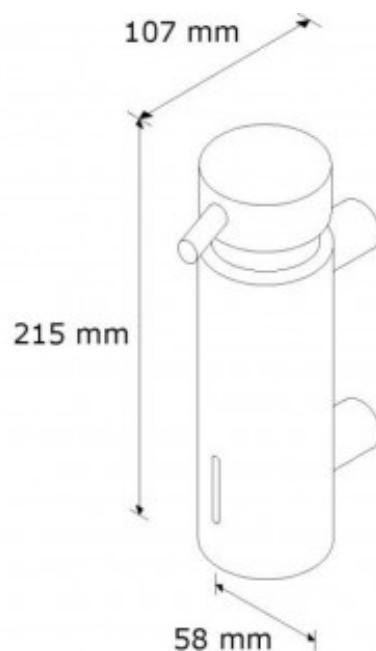

## ДОЗАТОР ЖИДКОГО МЫЛА НАСТЕННЫЙ MERIDA VIP (300 МЛ), МАТОВЫЙ

Артикул: D45S

### ОПИСАНИЕ

- \* Мыло заливается из любой канистры;
- \* изготовлен из латуни с хромоникелевым напылением;
- \* супер-стойкое гальваническое покрытие с 10-летней гарантией;
- \* конструкция и крепление к стене, предотвращающие кражу;
- \* возможность корректировки установки дозатора;
- \* имеется окошко для контроля уровня мыла;
- \* есть возможность мойки и стерилизации внутренней части дозатора;
- \* диаметр каждого крепления к стене по 5 мм;
- \* закрывается на ключ.

### ТЕХНИЧЕСКИЕ ПАРАМЕТРЫ

<b>ширина</b>	6 см
<b>высота</b>	21,2 см
<b>глубина</b>	8,5 см
<b>объём</b>	0,3 л