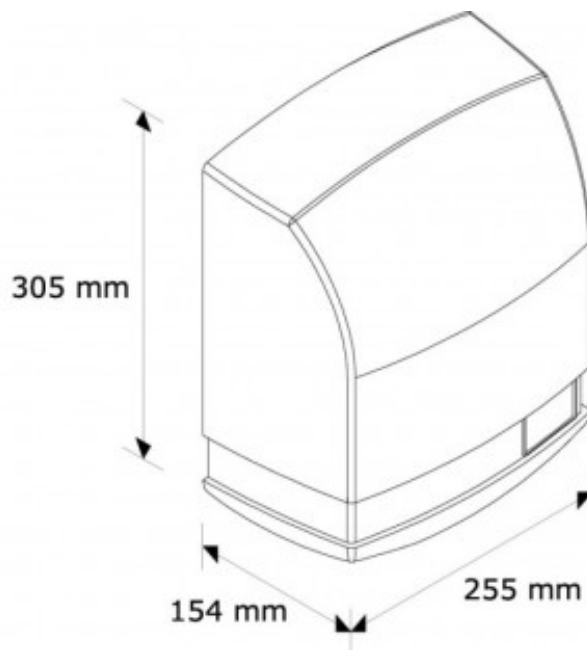

### ОПИСАНИЕ

- \* Включается автоматически;
- \* изготовлена из меламина толщиной 4 мм с эмалью белого цвета;
- \* поверхность покрыта жаростойкой эмалью, которая защищает поверхность сушилки от прижиганий сигаретами.

### ТЕХНИЧЕСКИЕ ПАРАМЕТРЫ

<b>ширина</b>	25,5 см
<b>глубина</b>	14 см
<b>высота</b>	30,5 см
<b>температура воздуха</b>	51 °С
<b>время сушки</b>	45 сек
<b>поток воздуха</b>	2,67 м <sup>3</sup> /мин
<b>пыле/влажозащитная ценность</b>	23 IP
<b>уровень шума</b>	60 дБ
<b>вес</b>	3,5 кг
<b>выходная мощность</b>	1650 Вт