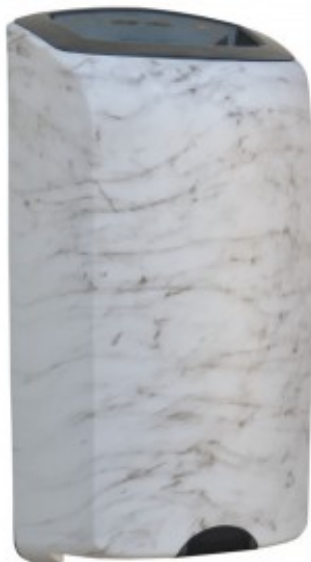

**КОРЗИНА ДЛЯ МУСОРА,
НАСТЕННАЯ, ОТКРЫТАЯ, 40 Л
MERIDA UNIQUE MARBLE LINE**

Артикул: КУН109

ОПИСАНИЕ

Элегантная настенная корзина изготовлена из ударопрочного ABS-пластика, корпус со съемной крышкой, объем корзины 40 л, рекомендуем использовать одноразовые полиэтиленовые мешки на 60 л, монтируется на стену.

ТЕХНИЧЕСКИЕ ПАРАМЕТРЫ

объем	40 л
глубина	22,5 см
высота	60 см
ширина	33 см