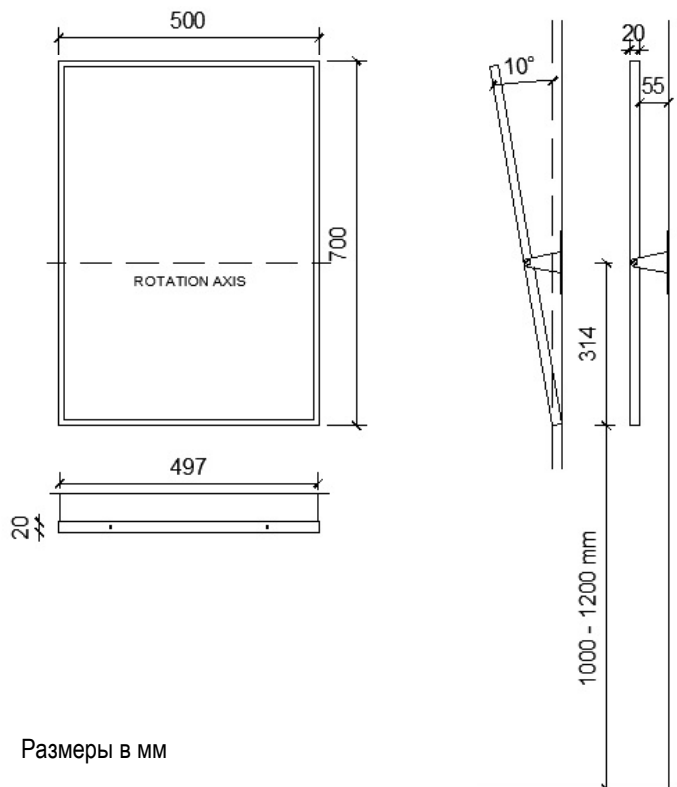

Зеркало подвижное для инвалидов

Зеркало с регулируемым углом наклона специально разработано для установки в санузлах для людей с ограниченными возможностями

Рамка зеркала выполнена из нержавеющей стали матовой, также есть зеркало с глянцевой рамкой и белой.

Зеркало является антивандальным и устойчиво к коррозии и ржавчине.

Технические характеристики

- Рамка сделана из нержавеющей стали AISI 304
- Зеркало крепится к стене с помощью неподвижной деки
- Размеры: 700 высота x 500 ширина мм.
- Рекомендуется устанавливать на высоте 1000-1200 мм от пола
- Обслуживание : Нержавеющая сталь требует регулярной чистки, т.к. пыль и грязь могут испортить поверхность. Пожалуйста, не используйте сильные щелочи и кислоты при очистке поверхности.

Габариты

Размеры в мм

Краткое описание

Зеркало с регулируемым углом наклона и рамкой из нержавеющей стали матовой. Размеры : 700 высота x 500 ширина мм.