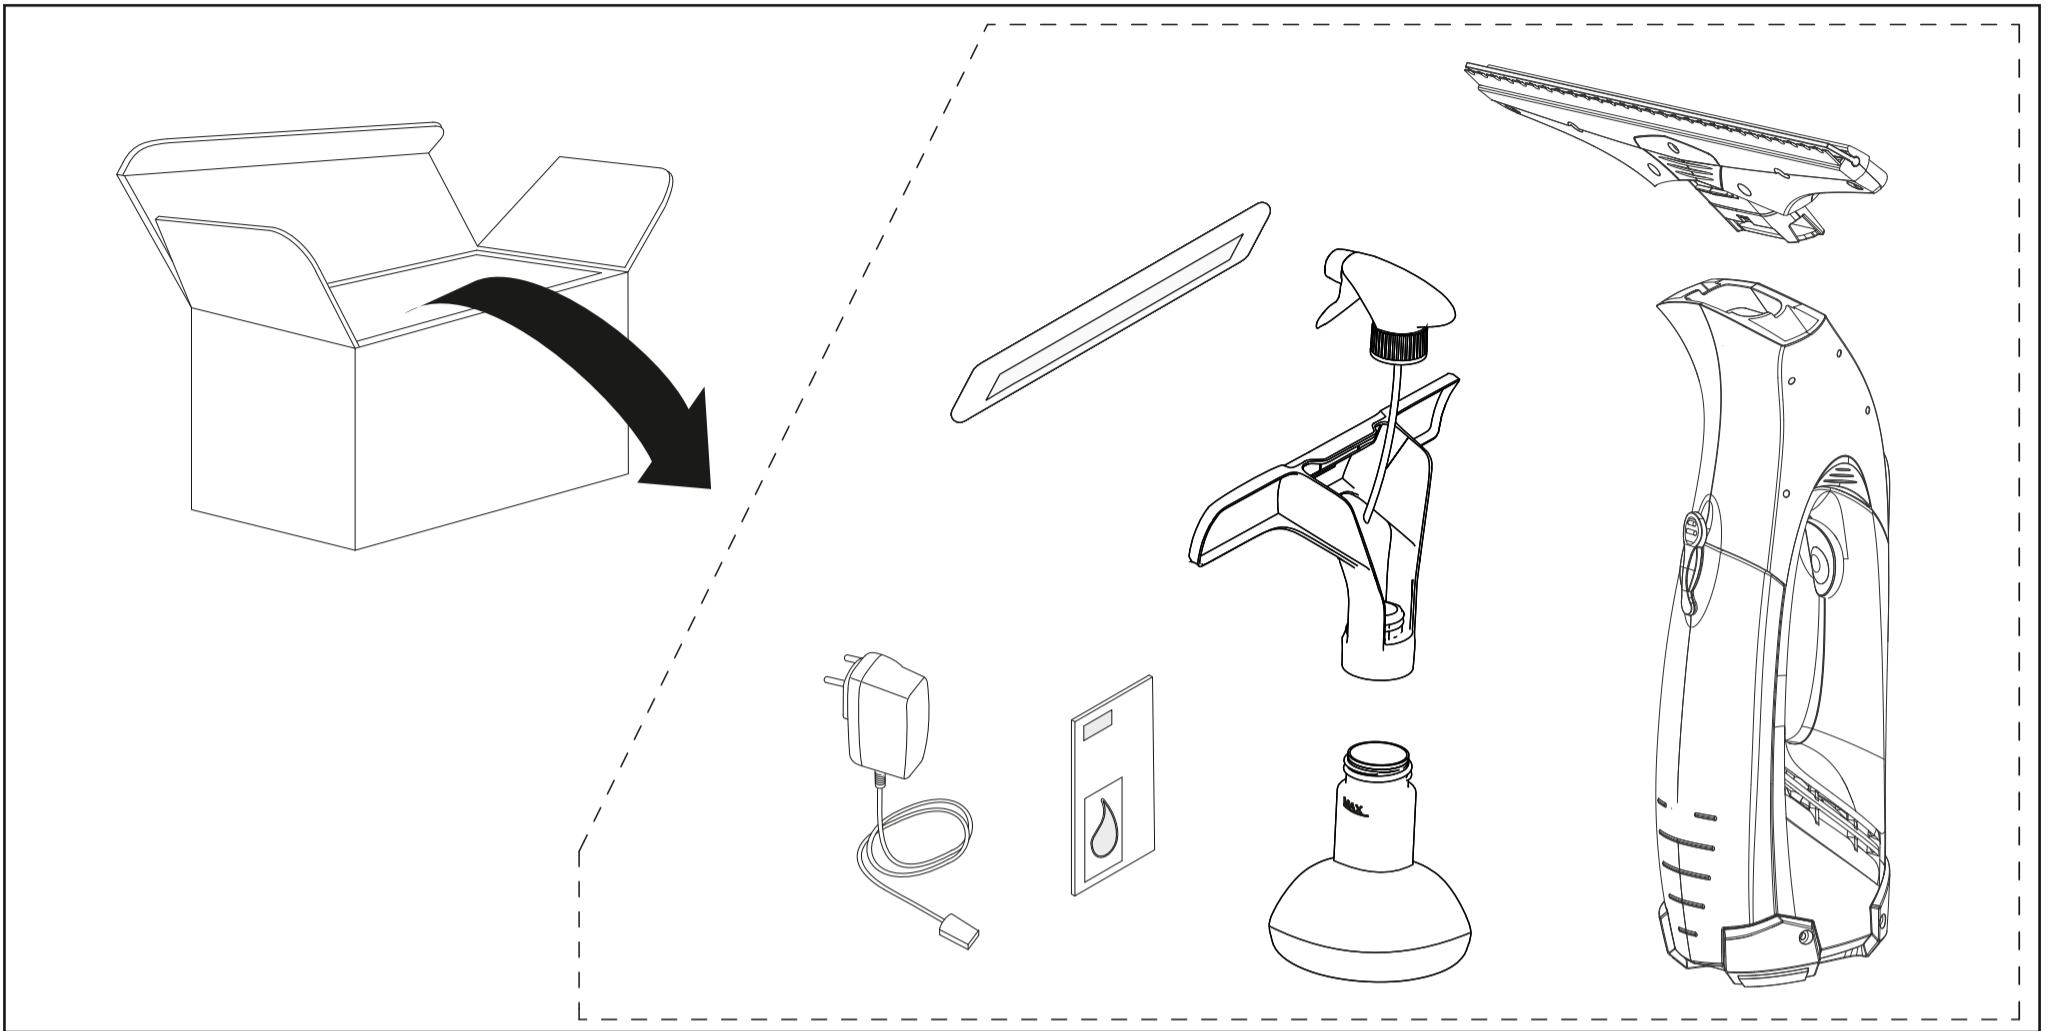

WV 50 Plus

<p>Li-Ion</p>	3,6 V		IPX4		0,7 kg
<p>nom</p>	12 W		100 ml		120 min
	5,5 V 600 mA		54 db(A)		20 min