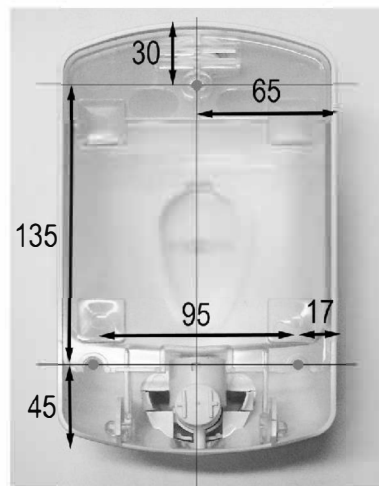

Диспенсер для жидкого мыла

Ручной дозатор для жидкого мыла.

Для поверхностного монтажа.

Специальный ключ для заправки.

Белая отделка и прозрачное окно для слежения за содержимым.

Технические данные

Сделано из черного ABS пластика с прозрачным окном для просмотра содержимого.

Емкость: 1000 мл.

Размеры: 215 высота x 130 ширина x 95 глубина мм.

Вес: 344 гр.

Рекомендуемый текст

Nofer или аналогичный дозатор для жидкого мыла, сделан из белого ABS пластика с прозрачным окном для слежения за содержимым. Поверхностный монтаж.

Емкость: 1000 мл.

Размеры: 215 высота x 130 ширина x 95 глубина мм.

Технический рисунок

Размеры в мм.