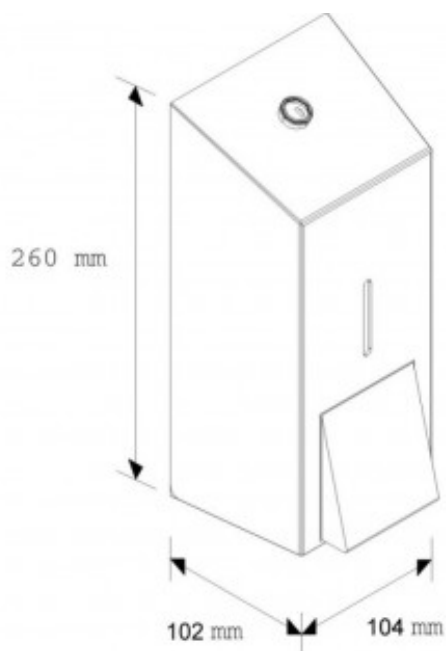

ДОЗАТОР МЫЛЬНОЙ ПЕНЫ МЕТАЛЛИЧЕСКИЙ MERIDA STELLA MAXI (МАТОВЫЙ)

Артикул: DSM203

ОПИСАНИЕ

- Изготовлен из матовой нержавеющей стали;
- заправляется картриджем мыльной пены MERIDA BALI PLUS или MERIDA BALI PLUS AUTOMATIC;
- очень выгоден - картридж рассчитан на 2000 или 2400 порций мыльной пены;
- снабжен прочным стальным барабанным замком, сливающимся с поверхностью устройства;
- сварные соединения боковых стенок зашлифованы;
- скрытые петли;
- окошко для определения уровня жидкости.

ТЕХНИЧЕСКИЕ ПАРАМЕТРЫ

ширина	10,4 см
высота	26 см
глубина	10,2 см