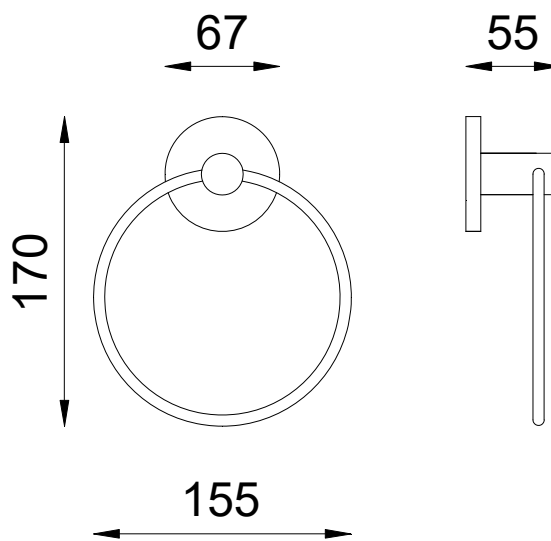

**Вешалка для полотенец серии MEDAS**

- Вешалка для полотенец из хромированной латуни.
- Глянцевая отделка.

**ТЕХНИЧЕСКИЕ ХАРАКТЕРИСТИКИ**

- Изготовлен из хромированной латуни.
- Размеры: 170 мм x 155 мм x 55 мм.

**КРАТКОЕ ОПИСАНИЕ**

Вешалка для полотенец NOFER из хромированной латуни.  
Максимальные размеры: 170 мм высота x 155 мм ширина x 55 мм.

**ТЕХНИЧЕСКИЙ ЧЕРТЁЖ**

РАЗМЕРЫ В ММ.

NOFER S.L.  
Avenida de la fama, 118  
08940 · Cornellà de Llobregat (Barcelona)  
Tel +34 934 742 423 · Fax +34 934 743 548  
nofer@nofer.com · www.nofer.com