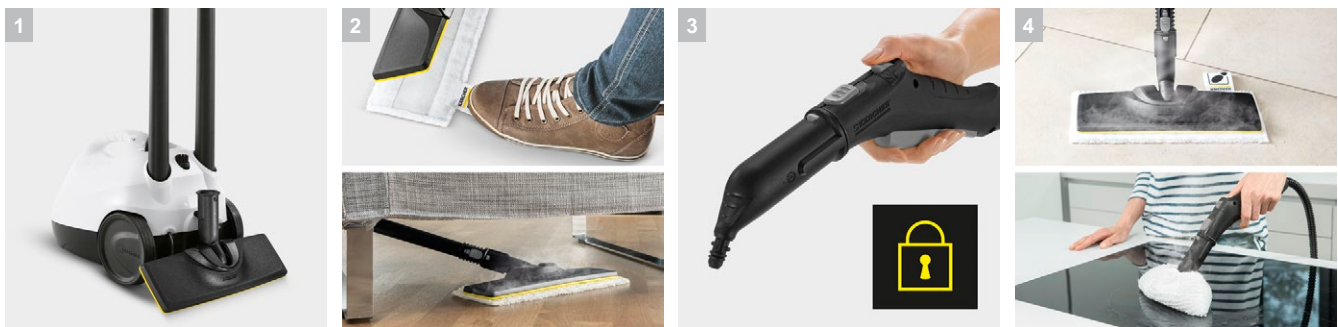

SC 2 EasyFix Premium

С помощью пара и без химии: пароочиститель SC 2 EasyFix Premium с насадкой для уборки пола EasyFix и расширенным комплектом аксессуаров. Для истинной чистоты твердых поверхностей во всем доме.

1 Хранение аксессуаров и парковочная позиция

- Удобное хранение аксессуаров и возможность делать перерывы в работе благодаря парковочной позиции

2 набор для уборки пола EasyFix с гибким соединением на насадке для пола и удобной фиксацией салфетки на липучке.

- Оптимальные результаты очистки практически на всех твердых поверхностях в доме, за счет использования технологии ламелей на насадке.
- Бесконтактная смена салфетки, благодаря системе застёжек на липучке и специальному язычку на самой салфетке.