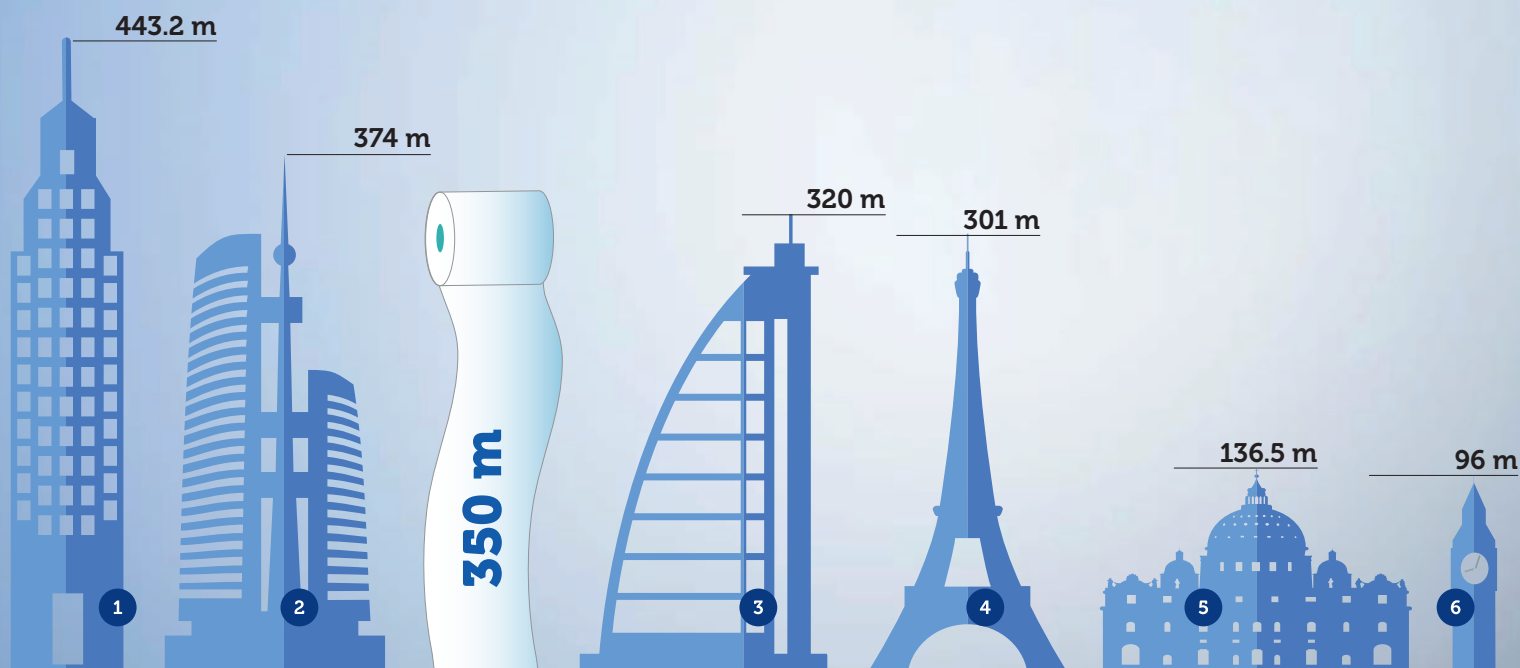

Scott
BRAND

Новая система SCOTT® MAX

SCOTT® MAX – самый
длинный рулон (350 м)
по сравнению с другими
системами подачи рулонных
полотенец, представленных
на рынке

1/ **Эмпайр Стейт бिल्динг**
Нью-Йорк, США