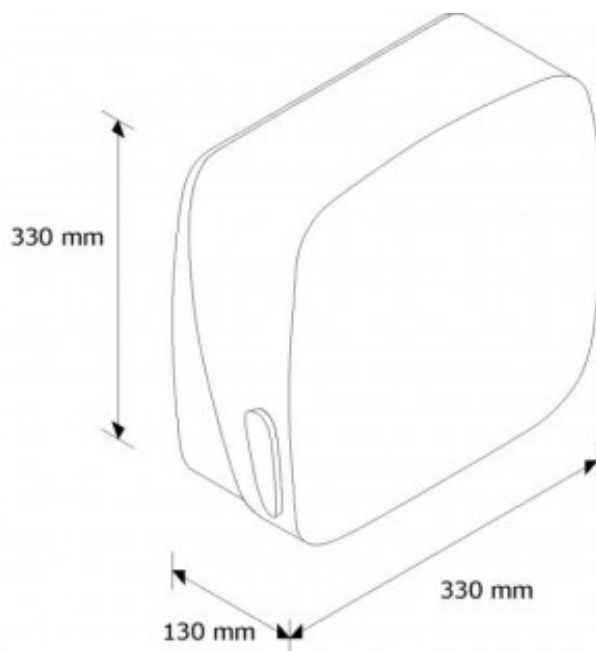

**ДЕРЖАТЕЛЬ ЛИСТОВЫХ
БУМАЖНЫХ ПОЛОТЕНЕЦ MERIDA
MERCURY MAXI ЧЕРНЫЙ**

Артикул: АМС101

ОПИСАНИЕ

ТЕХНИЧЕСКИЕ ПАРАМЕТРЫ