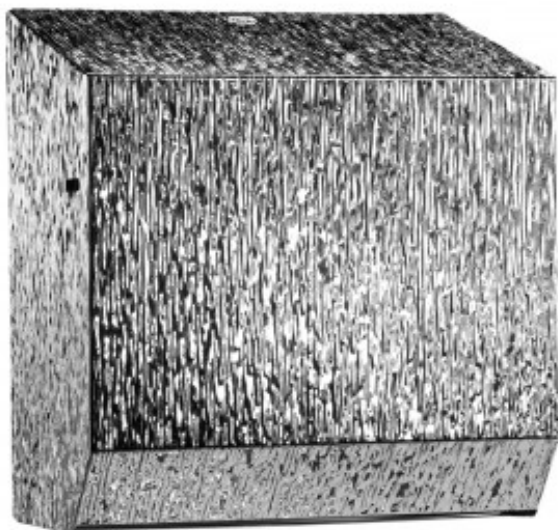

АВТОМАТИЧЕСКИЙ ДИСПЕНСЕР БУМАЖНЫХ ПОЛОТЕНЕЦ В РУЛОНАХ MERIDA INOX DESIGN ICICLE LINE MAXI

Артикул: CDI301

ОПИСАНИЕ

Механический диспенсер бумажных полотенец с адаптером, несмотря на свой небольшой размер подходит под большой рулон длиной 250 метров, который при отрезе каждые 24 см, обеспечивает более 1000 полотенец из рулона! Механизм диспенсера отличается идеальными режущим ножом, изготовленным из сверхтвердого, устойчивого к затуплению и деформации пластика. С учетом тестов в Польше, не утратил своих свойств даже после 2 млн сокращений. Устройство изготовлено из высококачественного пластика инкапсулированного полированной нержавеющей сталью.

ТЕХНИЧЕСКИЕ ПАРАМЕТРЫ

ширина	30,5 см
высота	33,7 см
глубина	19,7 см