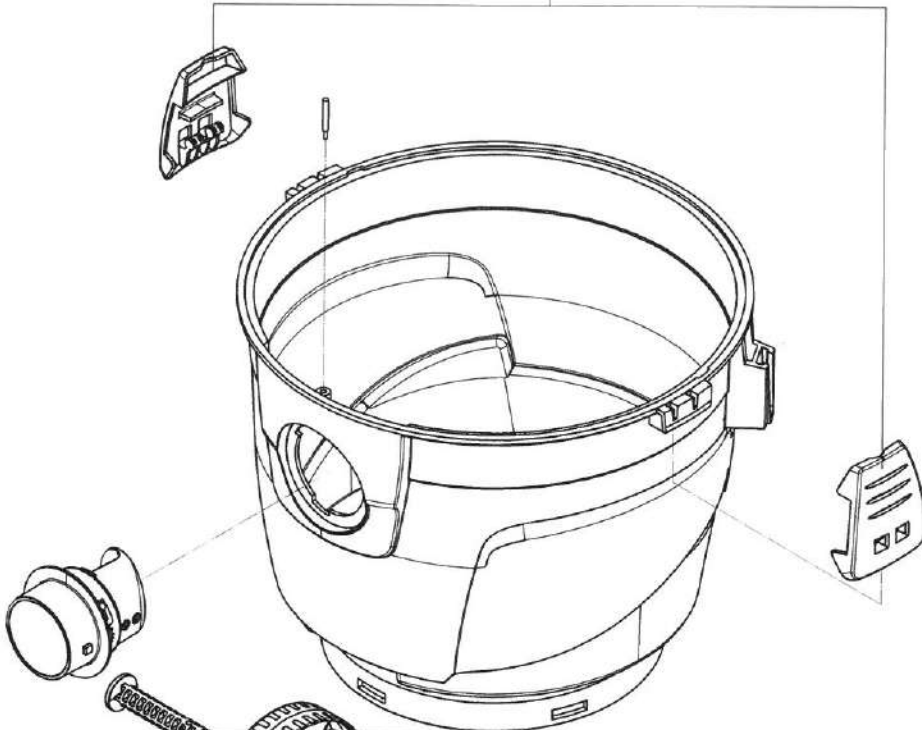

55 - 20L
56 - 32L

50