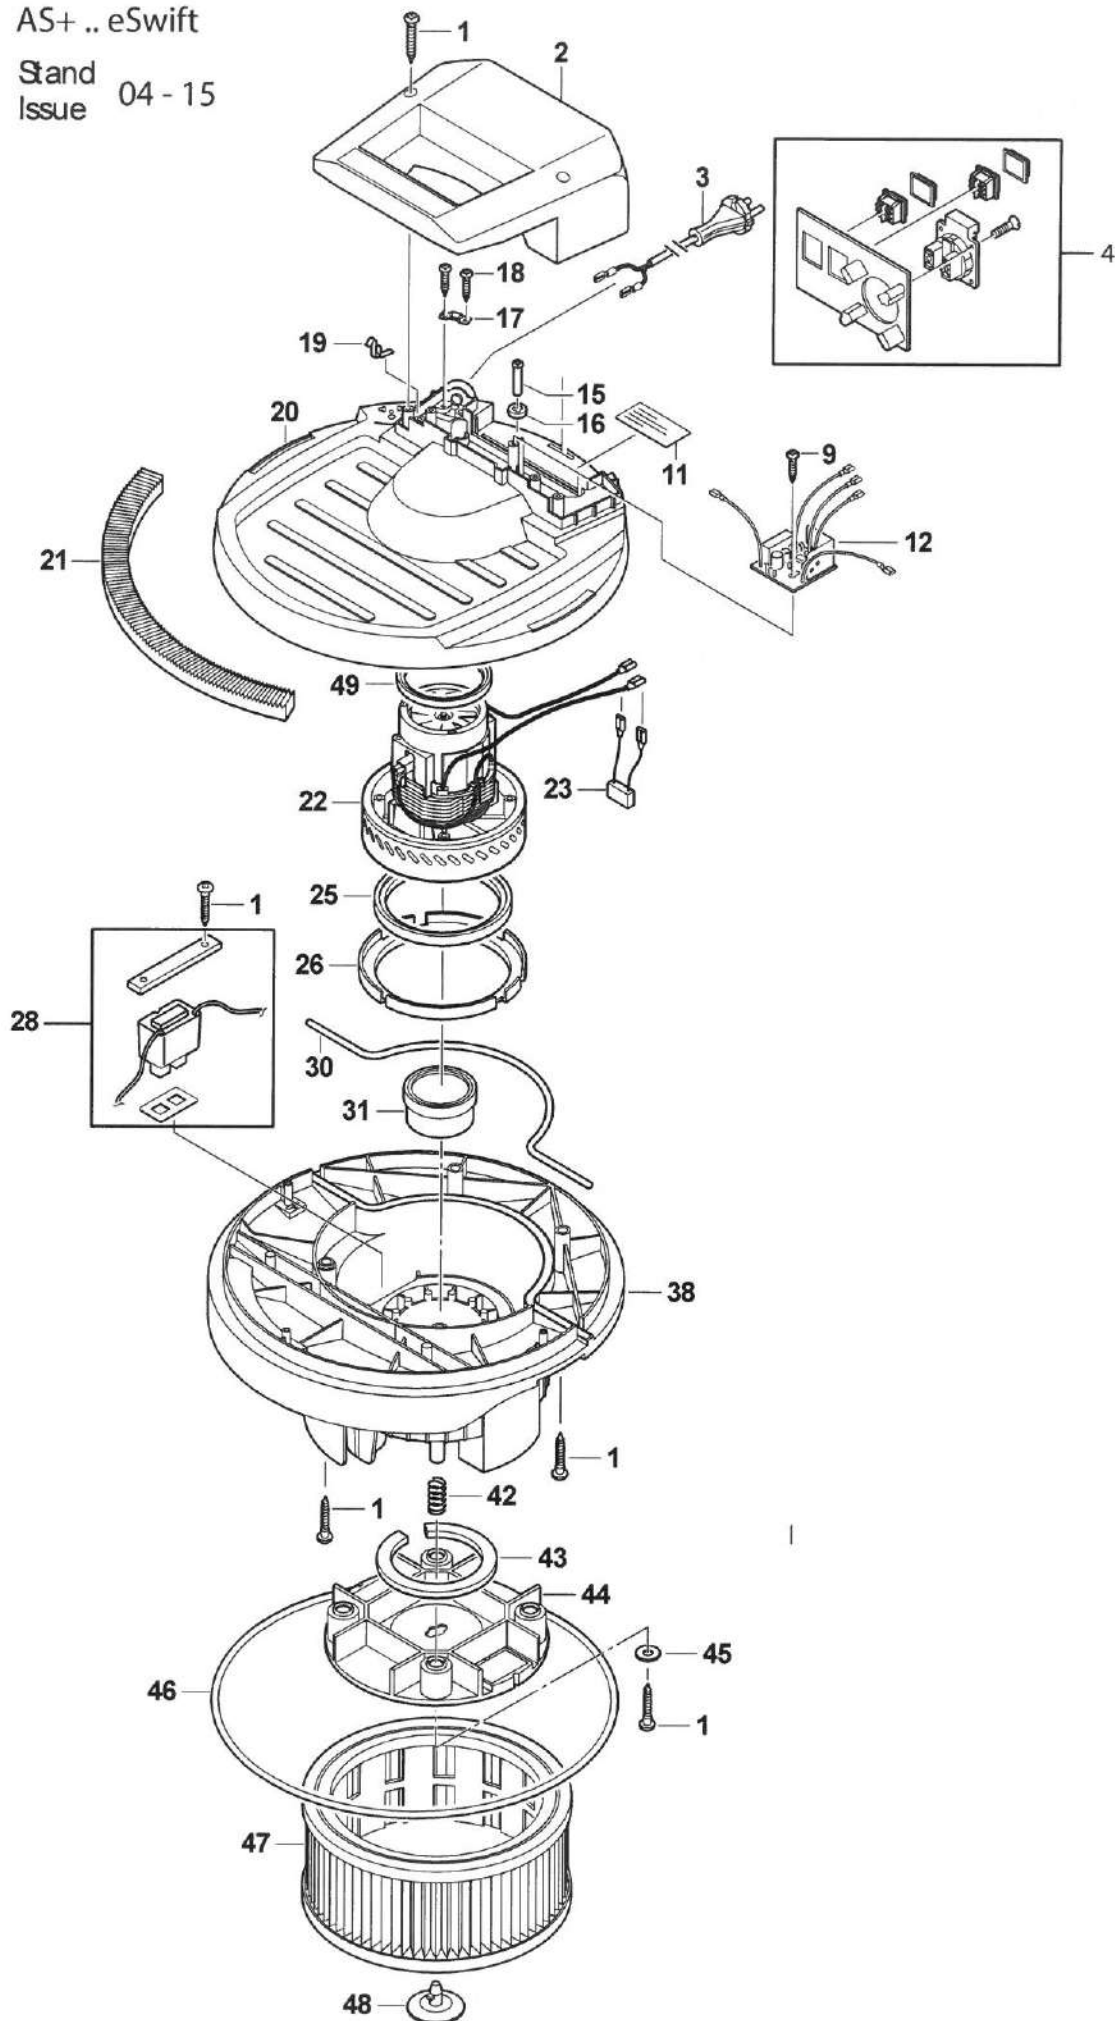

9	Motor 230V/1200W + Dichtung + Abstützung + Dichtung oben	Set Motor	A-E	428482	39
28	Set Rüttler	Set vibrating magnet	B	441412	34
6+49	Set Dichtungen (Dichtungsring + Moosgummi + Motorschutzfilter + Dichtungsring + Dichtung oben	Set gasket	A-E	429663	13
31	Schwimmer	Set float	A-E	441153	11
38	Gehäuse unten	housing below	B	414621	20
38	Gehäuse unten	housing below	A+C+D+E	413266	20
42+44+45+1	Set Rüttlerplatte (4x Druckfeder + 1x Rüttlerplatte + 4x Scheibe + 4x Schraube)	Set vibrator plate	B	429816	16
47	Faltenfilter FPPR 3600	Folded filter FPPR 3600	B	413464	Liste
47	Faltenfilter FP 3600	Folded filter FP 3600	A+C+D+E	411729	Liste
48	Kupplung	Coupling	A-E	518350	3
50	Set Verschluss 20/32l	Set locking device	A-E	440774	9
51	Set Rad 20/32l	Set wheel	A-E	440798	16
52	Set Lenkrolle 20/32l	Set castor	A-E	440859	14
55	Set Behälter 20l	Set container 20l	B+D+E	440675	35
56	Set Behälter 32l	Set container 32l	A+C	440712	36

AS+ .. eSwift
Stand
Issue 04 - 15

Änderungen vorbehalten
Modifications reserved
ELECTROSTAR GmbH
73262 Reichenbach/Fils