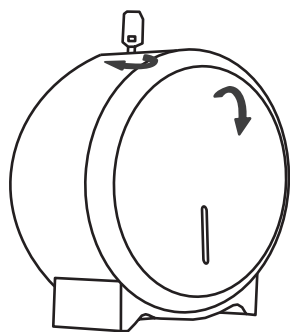

Instrukcja montażu