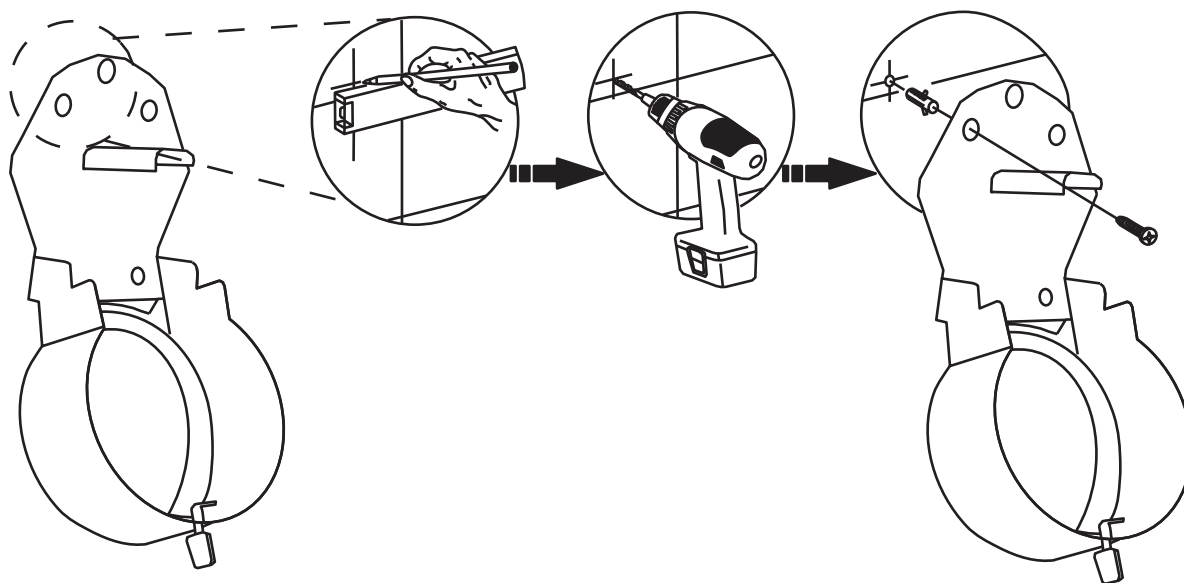

Instrukcja montażu