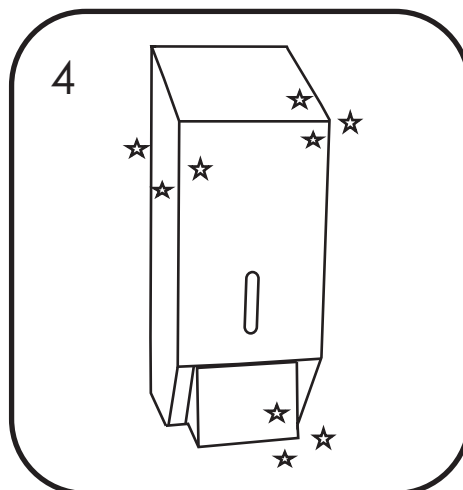

Instrukcja konserwacji (minimum raz w tygodniu)*

* nie dotyczy urządzeń malowanych proszkowo!