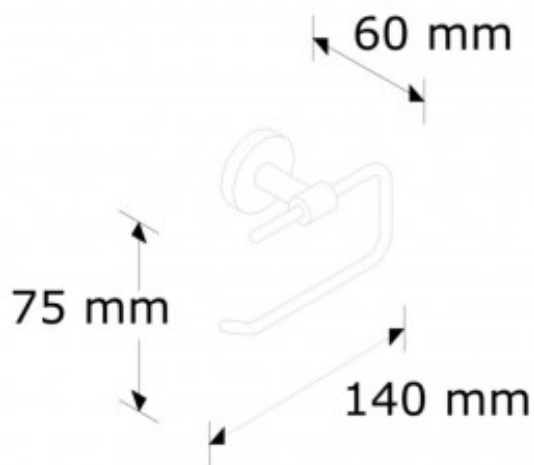

**ДИСПЕНСЕР ДЛЯ ТУАЛЕТНОЙ
БУМАГИ MERIDA HOTEL ДЛЯ
БЫТОВЫХ РУЛОНОВ, ОТКРЫТЫЙ**

Артикул: МНА03

ОПИСАНИЕ

Изготовлен из латуни, гальванически покрытой хромом, характеризуется высоким качеством, подложка никеля гарантирует многолетнюю уверенность в идеальном блеске и отсутствии коррозии; крепкое настенное крепление; стильный современный дизайн.

ТЕХНИЧЕСКИЕ ПАРАМЕТРЫ

глубина	6 см
ширина	14 см
высота	7.5 см