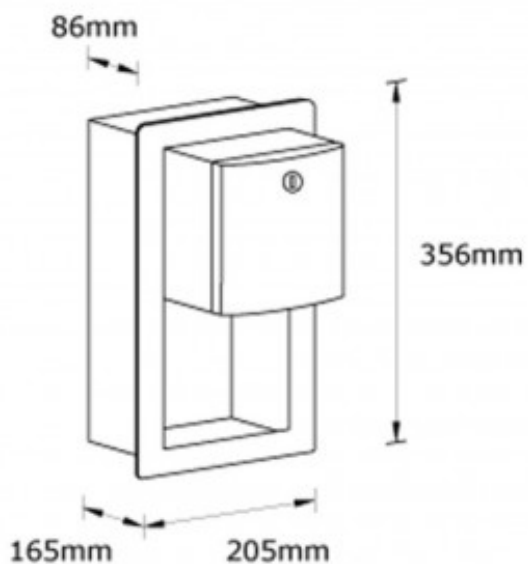

**ДЕРЖАТЕЛЬ ДЛЯ ДВУХ БЫТОВЫХ
РУЛОНОВ ТУАЛЕТНОЙ БУМАГИ
ВСТРАИВАЕМЫЙ В СТЕНУ, ЛИНИЯ
ROVAL**

Артикул: 20031

ОПИСАНИЕ

ТЕХНИЧЕСКИЕ ПАРАМЕТРЫ