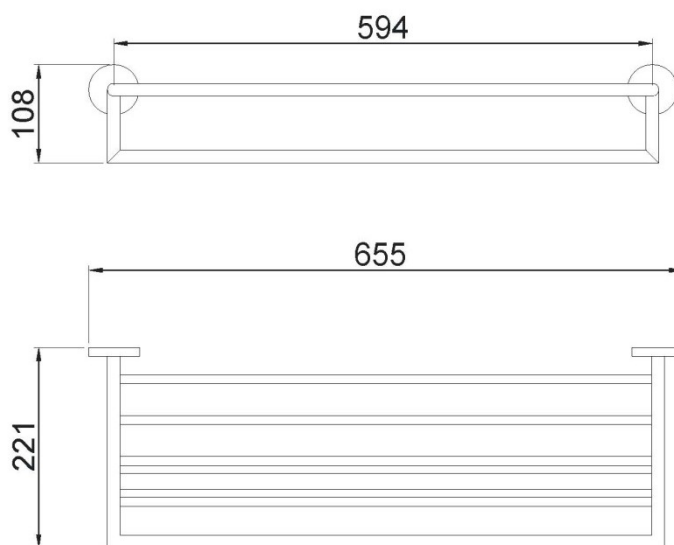

**Двойная вешалка для полотенец**

- Двойная вешалка для полотенец.
- Атласная отделка из нержавеющей стали.

**ТЕХНИЧЕСКИЕ ХАРАКТЕРИСТИКИ**

- Изготовлена из нержавеющей стали AISI 304 с атласной отделкой.
- Размеры: 108 x 655 x 221 (мм).
- Скрытое крепление к стене.
- Крепежные винты в комплекте.

**КРАТКОЕ ОПИСАНИЕ**

Прямая вешалка для полотенец NOFER, изготовленная из нержавеющей стали AISI 304 с атласной отделкой.  
Размеры: 108 x 655 x 221 (мм).

**ТЕХНИЧЕСКИЙ ЧЕРТЁЖ**

Размеры в мм.

NOFER S.L.  
Avenida de la fama, 118  
08940 · Comellà de Llobregat (Barcelona)  
Tel +34 934 742 423 · Fax +34 934 743 548  
nofer@nofer.com · www.nofer.com