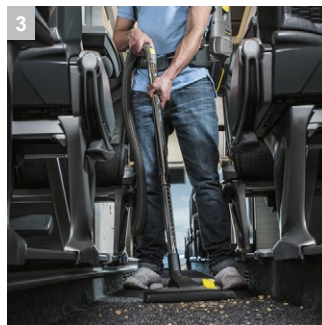

### 1 Запатентованная, эргономичная рама для переноски

- Система разгрузки Air Stream Comfort предотвращает раздражающие вибрации и перегрев спины.

### 2 Простая работа всех функций

- Пульт управления на поясном ремне облегчает управление аппаратом и контроль его состояния.