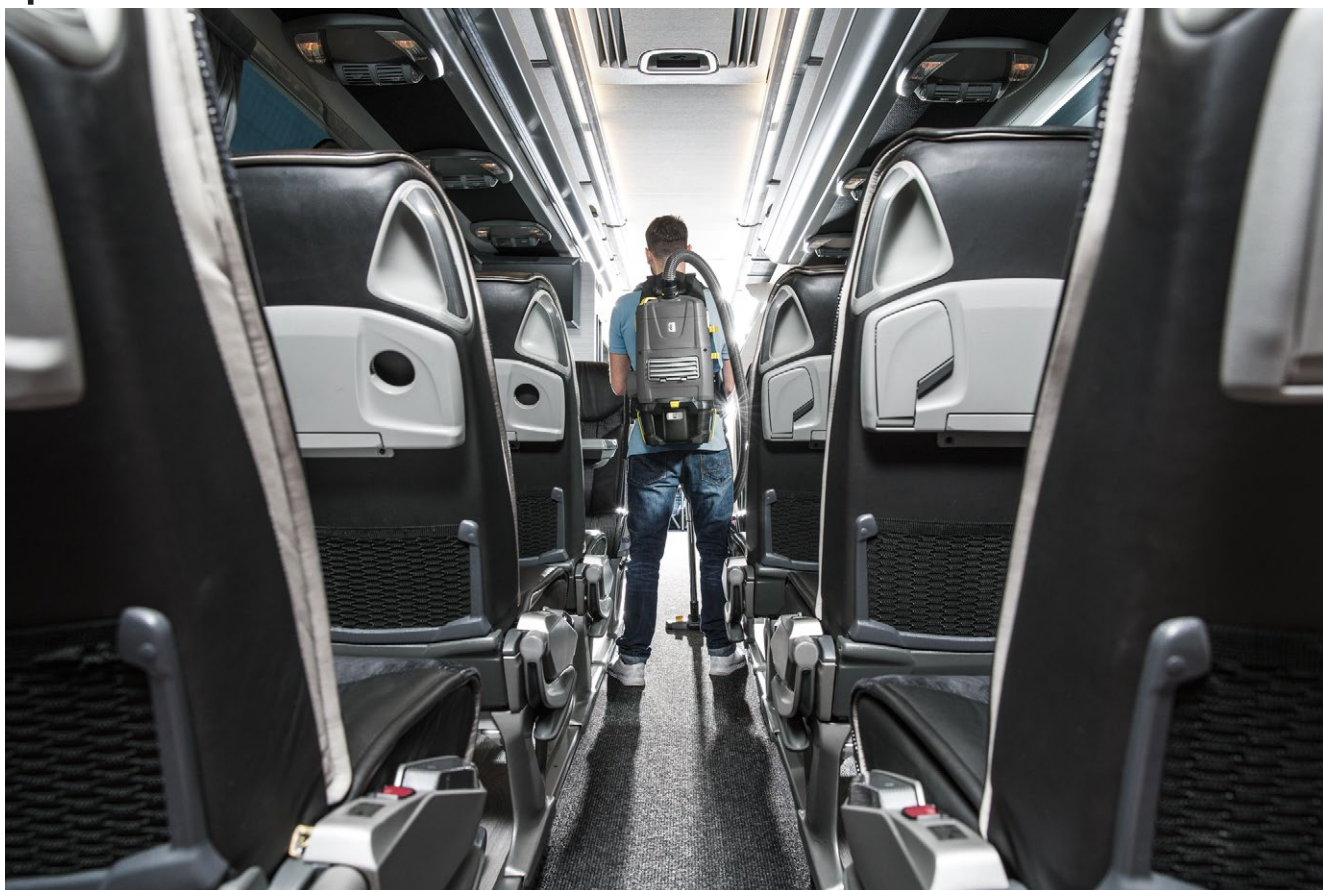

BV 5/1 Vp Pack

- Мощный аккумулятор Kärcher Battery Power+ 36 В
- Индикация заряда батареи на панели управления
- Телескопическая трубка

Технические характеристики

№ для заказа	1.394-250.0	
Штрих-код (EAN)	4054278540580	
Аккумуляторная платформа	Аккумуляторная платформа 36 В	
Объем мусоросборника	л	5
Уровень звукового давления	дБ(А)	66
Расход воздуха	л/с	40
Разрежение	мбар / кПа	220 / 22
Потребляемая мощность	Вт	500
Номин. диаметр принадлежностей	DN 35	
Тип аккумулятора	Съемный литий-ионный аккумулятор	
Напряжение	В	36
Емкость	Ач	7,5
Необходимое число аккумуляторов	шт.	1
Производительность от 1 заряда	м²	прим. 150 (7,5 Ач) /
Время работы от 1 заряда	мин	макс. 64 (7,5 Ач) /
Время заряда быстрозарядным устройством (до 80 / 100 %)	мин	58 / 81
Зарядный ток	А	6
Параметры электросети для зарядного устройства	В / Гц	100 – 240 / 50 – 60
Масса	кг	8
Размеры (Д × Ш × В)	мм	365 × 340 × 640

Комплектация

Аккумулятор	Аккумулятор Battery Power+ 36 В / 7,5 Ач (1 шт.)	
Зарядное устройство	Быстрозарядное устройство Battery Power+ 36 В (1 шт.)	
Всасывающий шланг	м	1,5 / с коленом
Телескопическая удлинительная трубка	■	
Фильтр-мешок	шт.	1 / из нетканого материала
Стационарный корзинный фильтр	нейлон	

■ Входит в комплект поставки