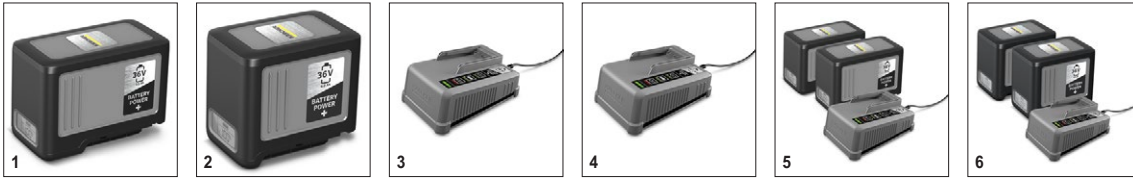

BV 5/1 Bp Pack 1.394-250.0

KÄRCHER

										№ для заказа	Цена	Описание
Аккумуляторы												
Battery Power+ 36/75	1	2.445-043.0										Высокая емкость 36-вольтового литий-ионного аккумулятора Battery Power+ (7,5 Ач) гарантирует долгую непрерывную работу оснащаемых им аппаратов. Этот очень мощный аккумулятор оснащен ЖК-дисплеем (технология Real Time) и системой защиты от превышения максимально допустимой силы тока. ■
Battery Power+ 36/60	2	2.042-022.0										Исключительно мощный 36-вольтовый литий-ионный аккумулятор Battery Power+ емкостью 6,0 Ач для продолжительной непрерывной работы. С ЖК-дисплеем (инновационная технология Real Time) и системой контроля напряжения. □
Зарядные устройства												
Быстрозарядное устройство Battery Power+ 36 В	3	2.445-045.0										Позволяет заряжать любые 36-вольтовые литий-ионные аккумуляторы Kärcher Battery Power и Battery Power+ максимальным зарядным током 6 А: быстрозарядное устройство со светодиодным индикатором режимов, легко устанавливаемое на стене. ■
Универсальное зарядное устройство Battery Power+ 18-36	4	2.445-054.0										Универсальное зарядное устройство Battery Power+ со светодиодным индикатором режимов для заряда любых литий-ионных аккумуляторов Kärcher Battery Power и Battery Power+ с напряжением 18 и 36 В. Подходит для крепления на стене. □
стартовый комплект												
Стартер Комплект Battery Power+ 36/75	5	2.445-070.0										Стартовый комплект Battery Power+ 36/75 с 2 аккумуляторами 36 В / 7,5 Ач и 36-вольтовым быстрозарядным устройством для 36-вольтовых аккумуляторных аппаратов Kärcher на платформах Battery Power и Battery Power+. □
Стартер Комплект Battery Power+ 36/60	6	2.445-071.0										Стартовый комплект Kärcher Battery Power+ 36/60 для любых аппаратов Kärcher на 36-вольтовой аккумуляторной платформе Battery Power+. Включает 2 аккумулятора 36 В / 6,0 Ач и подходящее быстрозарядное устройство 36 В / 6,0 А. □

■ Входит в комплект поставки □ Доступные аксессуары.