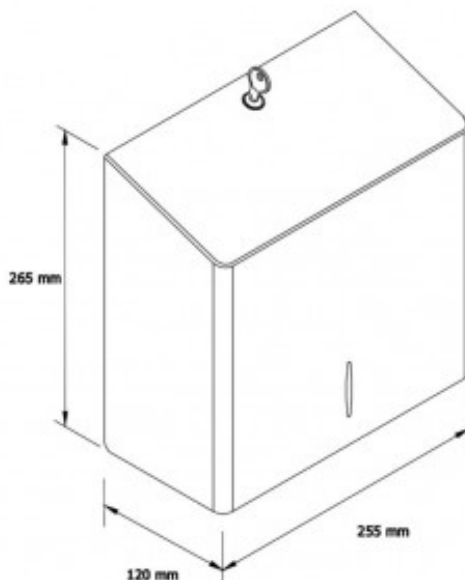

## ДИСПЕНСЕР ДЛЯ ЛИСТОВЫХ ПОЛОТЕНЕЦ MERIDA STELLA R10 ADVANCED MAXI МЕТАЛЛИЧЕСКИЙ, МАТОВЫЙ

Артикул: ASM103

### ОПИСАНИЕ

- \* - вместимость до 500 шт листовых полотенец
- \* - имеется окошечко для контроля количество бумаги
- снабжен прочным стальным барабанным замком, заподлицо с поверхностью устройств, с удобным люфтом и универсальным ключом линии MERIDA STELLA
- соединяющие стороны приварены и зашлифованные под радиусом 10 градусов
- завальцованные края со всех сторон оборудования, повышают безопасность устройства
- дополнительный изгиб нижнего края корпуса усиливает жесткость и устойчивость к вандализму
- невидимые петли креплений, повышенная устойчивость оборудования

### ТЕХНИЧЕСКИЕ ПАРАМЕТРЫ

<b>производство</b>	Польша
<b>материал</b>	304 марка стали
<b>глубина</b>	11.8 см
<b>высота</b>	26.3 см
<b>ширина</b>	25.6 см