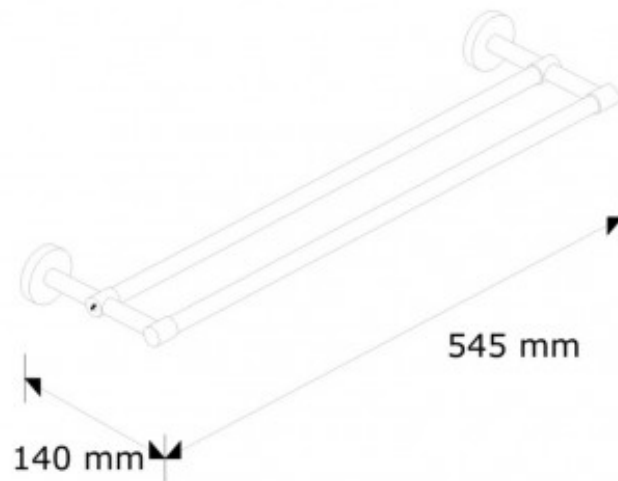

**ПОЛОТЕНЦЕДЕРЖАТЕЛЬ ДВОЙНОЙ  
MERIDA HOTEL, ДЛИНА 500 ММ**

Артикул: MHW07

**ОПИСАНИЕ**

**ТЕХНИЧЕСКИЕ ПАРАМЕТРЫ**

<b>высота</b>	5,2 см
<b>ширина</b>	57,5 см
<b>глубина</b>	14,5 см