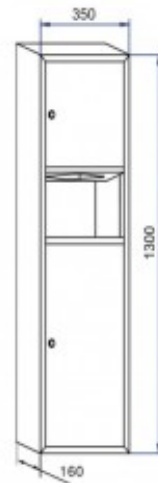

НАСТЕННОЕ ОБОРУДОВАНИЕ MERIDA STELLA: ДИСПЕНСЕР ОТДЕЛЬНЫХ ПОЛОТЕНЕЦ, КОРЗИНА ДЛЯ МУСОРА

Артикул: ASM752

ОПИСАНИЕ

- для навесного настенного монтажа
- изготовлено из высококачественной нержавеющей стали 304, имеющий толщину 0,8 мм,
- общий фиксирующий металлический цилиндр такого же вида, как вся линия Merida Stella
- в верхней части устройства имеет контейнер для сложенных полотенец до 500 листов
- в нижней части устройства размещена корзина для мусора с внутренней емкостью на 23 литра
- внутреннее ведро снабжено ручкой для облегчения введения и извлечения контейнера для мусора

ТЕХНИЧЕСКИЕ ПАРАМЕТРЫ

материал	304 марка стали
глубина	16 см
ширина	35 см
высота	130 см