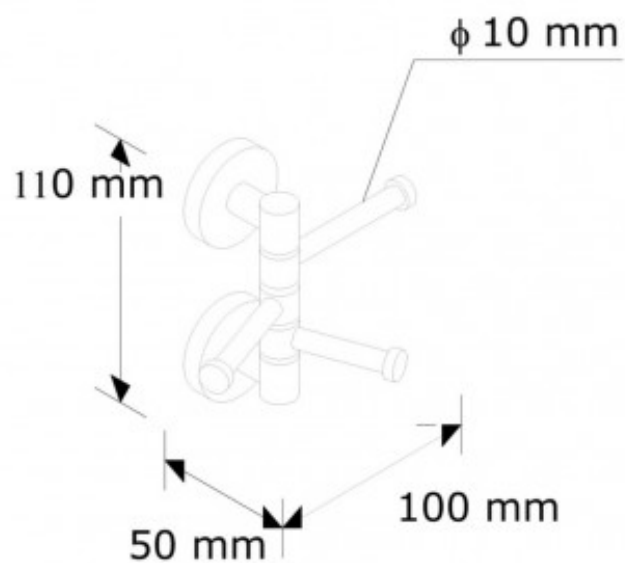

**ПОВОРОТНАЯ ТРОЙНАЯ ВЕШАЛКА  
MERIDA HOTEL, ДЛИНА 70 ММ**

Артикул: MHW15

**ОПИСАНИЕ**

**ТЕХНИЧЕСКИЕ ПАРАМЕТРЫ**

глубина	11,5 см
ширина	5,2 см
высота	13,5 см