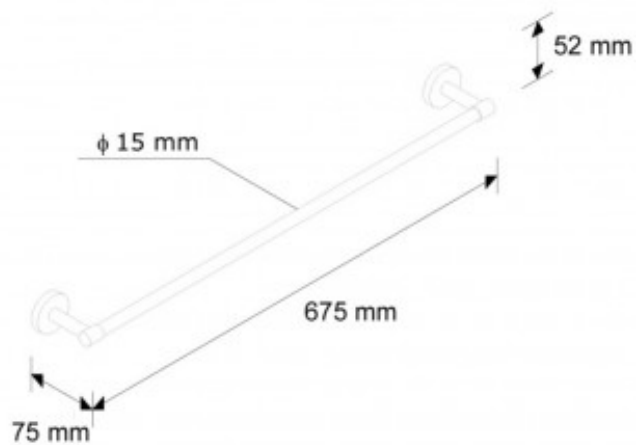

**ПОЛОТЕНЦЕДЕРЖАТЕЛЬ MERIDA
HOTEL, ДЛИНА 600 ММ**

Артикул: МНW01

ОПИСАНИЕ

ТЕХНИЧЕСКИЕ ПАРАМЕТРЫ